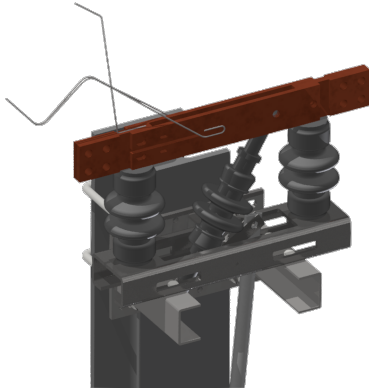

# Trennschalter komplett Duplex mit Antrieb und Antriebsgestänge, quer, längs am Mast, Duplex 3.6 kV mit Schalterantrieb Hub 75/120 mm (Hand) an HEB 180-220

Artikelnummer 102844

## Bemerkungen

- Bei der Bestellung die gewünschte Verriegelungsform, Betriebsspannung, Nummernschildgrösse und Nummerierung angeben
- Anzeigeschild Ein - Aus für Schalterantrieb Hub 75/120 mm separat bestellen
- Anzeigeschild Deutsch Artikel-Nr. D1196-01, Anzeigeschild

Französisch Artikel-Nr. D1196-02

- Befestigungsbügel an Maste 180-260 separat bestellen (Siehe unter Konsolen für Trennschalter, Konsolen für Schalterantriebe und Führungen für Antriebsgestänge)
- Zu jeder Lieferung dieser Gebilde können detaillierte Montagepläne angefordert werden
- Weitere Gebilde parallel, längs am Mast auf Anfrage