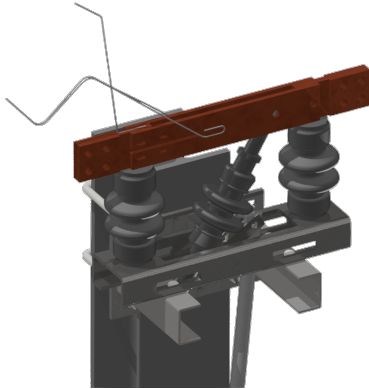

Trennschalter komplett Duplex mit Antrieb und Antriebsgestänge, quer, längs am Mast, Duplex 3.6 kV mit Schalterantrieb Hub 75/120 mm (Hand) an HEB 180-220

Artikelnummer 102844

Bemerkungen

- Bei der Bestellung die gewünschte Verriegelungsform, Betriebsspannung, Nummernschildgrösse und Nummerierung angeben
- Anzeigeschild Ein - Aus für Schalterantrieb Hub 75/120 mm separat bestellen
- Anzeigeschild Deutsch Artikel-Nr. D1196-01, Anzeigeschild

Französisch Artikel-Nr. D1196-02

- Befestigungsbügel an Maste 180-260 separat bestellen (Siehe unter Konsolen für Trennschalter, Konsolen für Schalterantriebe und Führungen für Antriebsgestänge)
- Zu jeder Lieferung dieser Gebilde können detaillierte Montagepläne angefordert werden
- Weitere Gebilde parallel, längs am Mast auf Anfrage