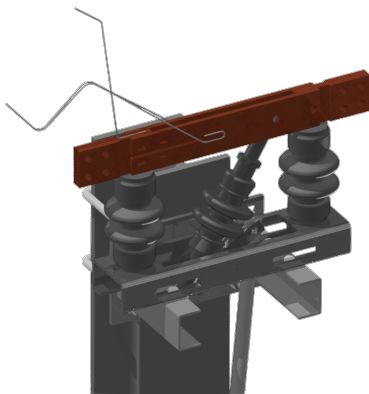

Trennschalter komplett Duplex mit Antrieb und Antriebsgestänge, quer, längs am Mast, Duplex 3.6 kV mit Motorantrieb Hub 120 mm an HEB 180-220

Artikelnummer 102846

Bemerkungen

- Bei der Bestellung die gewünschte Verriegelungsform, Betriebsspannung, Nummernschildgröße und Nummerierung angeben
- Anzeigeschild Ein - Aus für Schalterantrieb Hub 75/120 mm separat bestellen
- Anzeigeschild Deutsch Artikel-Nr. D1196-01, Anzeigeschild

Französisch Artikel-Nr. D1196-02

- Befestigungsbügel an Masten 180-260 separat bestellen (Siehe unter Konsolen für Trennschalter, Konsolen für Schalterantriebe und Führungen für Antriebsgestänge)
- Zu jeder Lieferung dieser Gebilde können detaillierte Montagepläne angefordert werden
- Weitere Gebilde parallel, längs am Mast auf Anfrage