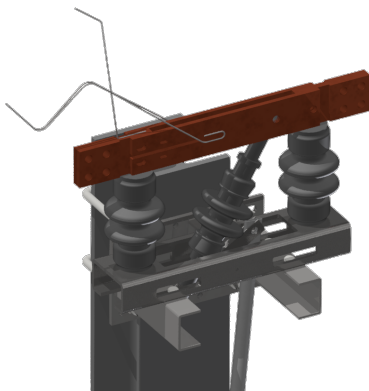

Trennschalter komplett Duplex mit Antrieb und Antriebsgestänge, quer, längs am Mast, Duplex 3.6 kV mit Motorantrieb Hub 120 mm an HEB 180-220

Artikelnummer 102846

Bemerkungen

- Bei der Bestellung die gewünschte Verriegelungsform, Betriebsspannung, Nummernschildgröße und Nummerierung angeben
- Anzeigeschild Ein - Aus für Schalterantrieb Hub 75/120 mm separat bestellen
- Anzeigeschild Deutsch Artikel-Nr. D1196-01, Anzeigeschild

Französisch Artikel-Nr. D1196-02

- Befestigungsbügel an Masten 180-260 separat bestellen (Siehe unter Konsolen für Trennschalter, Konsolen für Schalterantriebe und Führungen für Antriebsgestänge)
- Zu jeder Lieferung dieser Gebilde können detaillierte Montagepläne angefordert werden
- Weitere Gebilde parallel, längs am Mast auf Anfrage