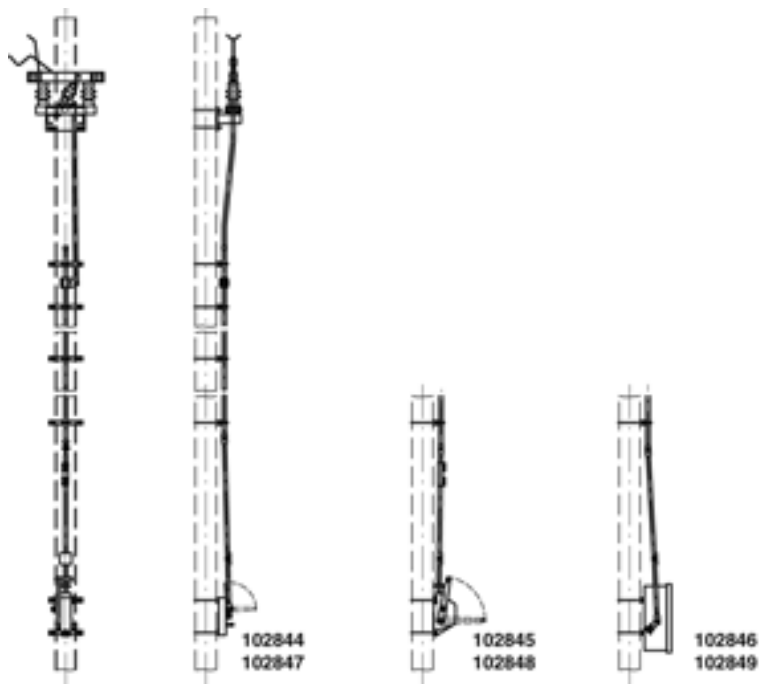

Trennschalter komplett Duplex mit Antrieb und Antriebsgestänge, quer, längs am Mast, Duplex 3.6 kV mit Schalterantrieb Hub 75/120 mm (Hand) an HEB 240-260

Artikelnummer 102847

Bemerkungen

- Bei der Bestellung die gewünschte Verriegelungsform, Betriebsspannung, Nummernschildgröße und Nummerierung angeben
 - Anzeigeschild Ein - Aus für Schalterantrieb Hub 75/120 mm separat bestellen
- Deutsch Artikel-Nr. D1196-01, Anzeigeschild

Französisch Artikel-Nr. D1196-02

- Befestigungsbügel an Maste 180-260 separat bestellen (Siehe unter Konsolen für Trennschalter, Konsolen für Schalterantriebe und Führungen für Antriebsgestänge)
- Zu jeder Lieferung dieser Gebilde können detaillierte Montagepläne angefordert werden
- Weitere Gebilde parallel, längs am Mast auf Anfrage