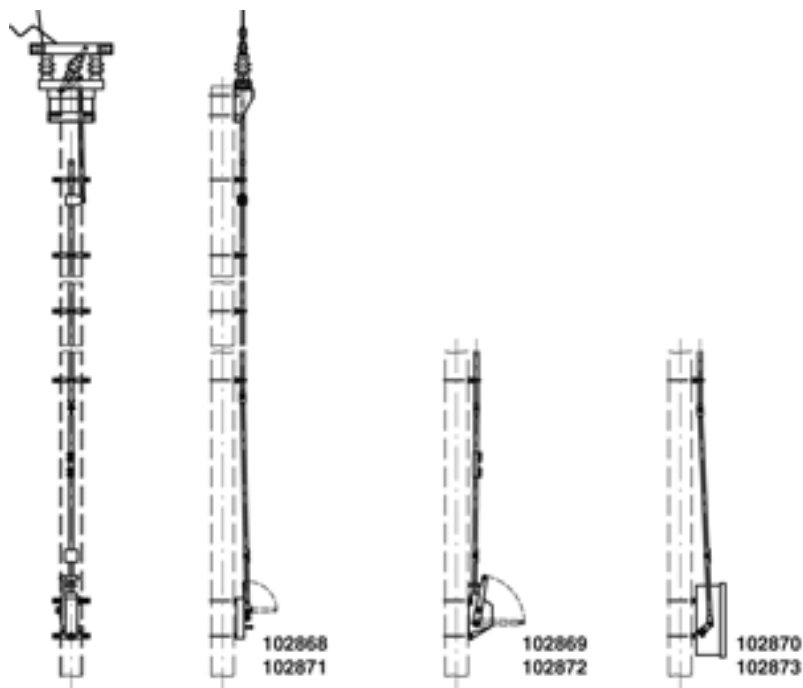

# Trennschalter komplett Duplex mit Antrieb und Antriebsgestänge, quer, am Mastende, Duplex 3.6 kV mit Schalterantrieb Hub 75/120 mm (Hand) an HEB 180-220

Artikelnummer 102868

## Bemerkungen

- Bei der Bestellung die gewünschte Verriegelungsform, Betriebsspannung, Nummernschildgröße und Nummerierung angeben
  - Anzeigeschild Ein - Aus für Schalterantrieb Hub 75/120 mm separat bestellen
- Deutsch Artikel-Nr. D1196-01, Anzeigeschild

Französisch Artikel-Nr. D1196-02

- Befestigungsbügel an Maste 180-260 separat bestellen (Siehe unter Konsolen für Trennschalter, Konsolen für Schalterantriebe und Führungen für Antriebsgestänge)
- Zu jeder Lieferung dieser Gebilde können detaillierte Montagepläne angefordert werden
- Weitere Gebilde parallel, am Mastende auf Anfrage