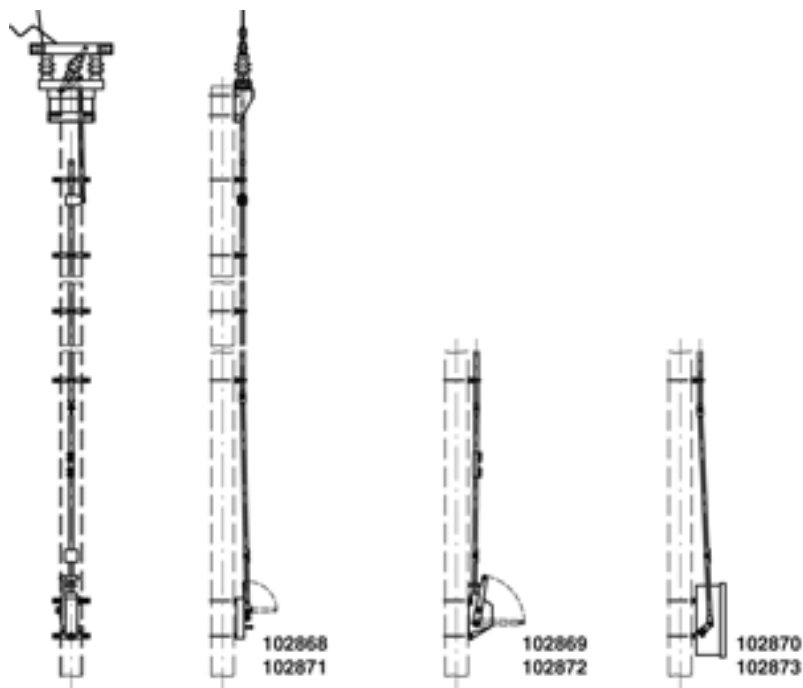

Trennschalter komplett Duplex mit Antrieb und Antriebsgestänge, quer, am Mastende, Duplex 3.6 kV mit Schalterantrieb Hub 75/120 mm (Hand) an HEB 180-220

Artikelnummer 102868

Bemerkungen

- Bei der Bestellung die gewünschte Verriegelungsform, Betriebsspannung, Nummernschildgröße und Nummerierung angeben
 - Anzeigeschild Ein - Aus für Schalterantrieb Hub 75/120 mm separat bestellen
- Deutsch Artikel-Nr. D1196-01, Anzeigeschild

Französisch Artikel-Nr. D1196-02

- Befestigungsbügel an Maste 180-260 separat bestellen (Siehe unter Konsolen für Trennschalter, Konsolen für Schalterantriebe und Führungen für Antriebsgestänge)
- Zu jeder Lieferung dieser Gebilde können detaillierte Montagepläne angefordert werden
- Weitere Gebilde parallel, am Mastende auf Anfrage