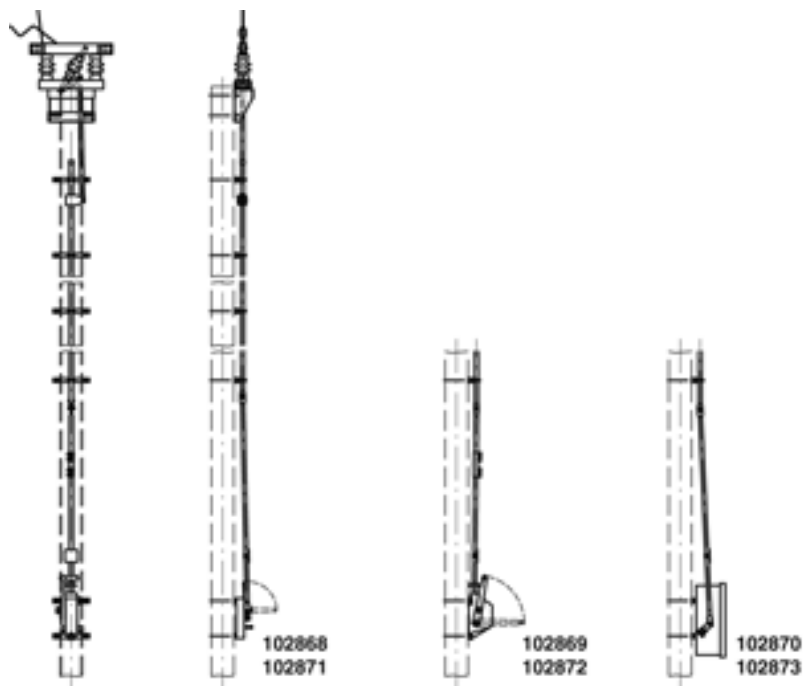

Trennschalter komplett Duplex mit Antrieb und Antriebsgestänge, quer, am Mastende, Duplex 3.6 kV mit Schalterantrieb Hub 75/120 mm (Hand) an HEB 180-220

Artikelnummer 102868

Bemerkungen

- Bei der Bestellung die gewünschte Verriegelungsform, Betriebsspannung, Nummernschildgröße und Nummerierung angeben
 - Anzeigeschild Ein - Aus für Schalterantrieb Hub 75/120 mm separat bestellen
- Anzeigeschild
Deutsch Artikel-Nr. D1196-01, Anzeigeschild

Französisch Artikel-Nr. D1196-02

- Befestigungsbügel an Maste 180-260 separat bestellen (Siehe unter Konsolen für Trennschalter, Konsolen für Schalterantriebe und Führungen für Antriebsgestänge)
- Zu jeder Lieferung dieser Gebilde können detaillierte Montagepläne angefordert werden
- Weitere Gebilde parallel, am Mastende auf Anfrage