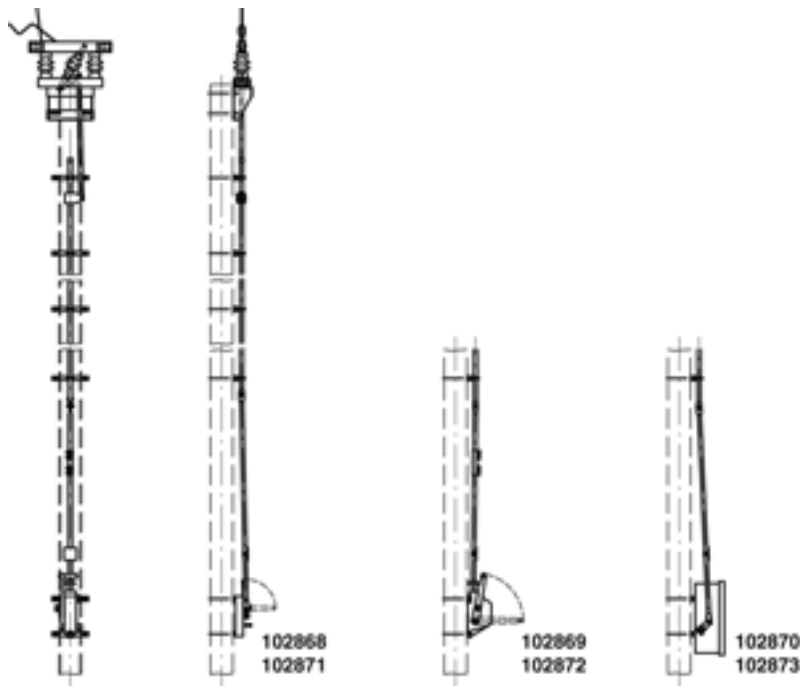

# Trennschalter komplett Duplex mit Antrieb und Antriebsgestänge, quer, am Mastende, Duplex 3.6 kV mit Motorantrieb Hub 120 mm an HEB 180-220

Artikelnummer 102870

## Bemerkungen

- Bei der Bestellung die gewünschte Verriegelungsform, Betriebsspannung, Nummernschildgröße und Nummerierung angeben
  - Anzeigeschild Ein - Aus für Schalterantrieb Hub 75/120 mm separat bestellen
- Anzeigeschild  
Deutsch Artikel-Nr. D1196-01, Anzeigeschild

Französisch Artikel-Nr. D1196-02

- Befestigungsbügel an Maste 180-260 separat bestellen (Siehe unter Konsolen für Trennschalter, Konsolen für Schalterantriebe und Führungen für Antriebsgestänge)
- Zu jeder Lieferung dieser Gebilde können detaillierte Montagepläne angefordert werden
- Weitere Gebilde parallel, am Mastende auf Anfrage