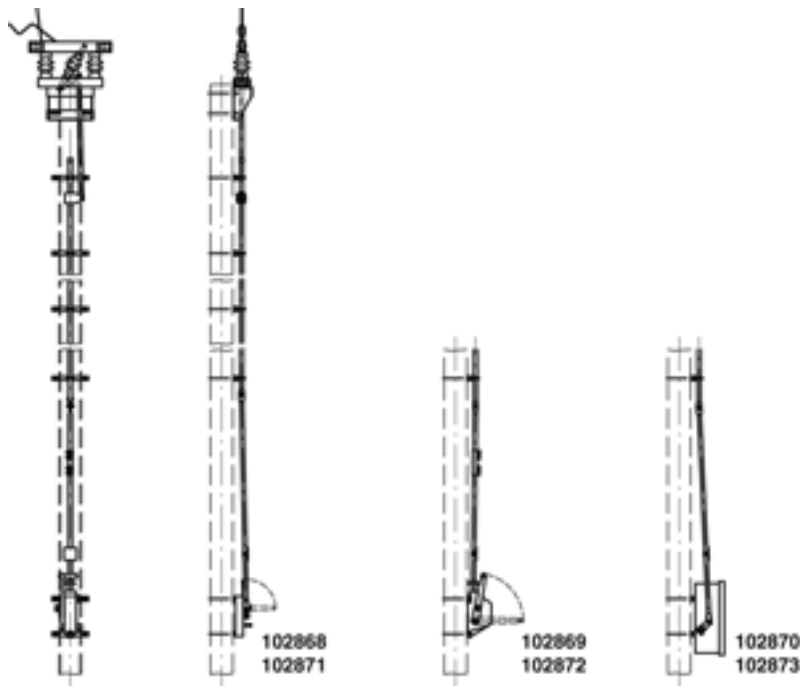

Trennschalter komplett Duplex mit Antrieb und Antriebsgestänge, quer, am Mastende, Duplex 3.6 kV mit Motorantrieb Hub 120 mm an HEB 180-220

Artikelnummer 102870

Bemerkungen

- Bei der Bestellung die gewünschte Verriegelungsform, Betriebsspannung, Nummernschildgröße und Nummerierung angeben
 - Anzeigeschild Ein - Aus für Schalterantrieb Hub 75/120 mm separat bestellen
- Anzeigeschild
Deutsch Artikel-Nr. D1196-01, Anzeigeschild

Französisch Artikel-Nr. D1196-02

- Befestigungsbügel an Maste 180-260 separat bestellen (Siehe unter Konsolen für Trennschalter, Konsolen für Schalterantriebe und Führungen für Antriebsgestänge)
- Zu jeder Lieferung dieser Gebilde können detaillierte Montagepläne angefordert werden
- Weitere Gebilde parallel, am Mastende auf Anfrage