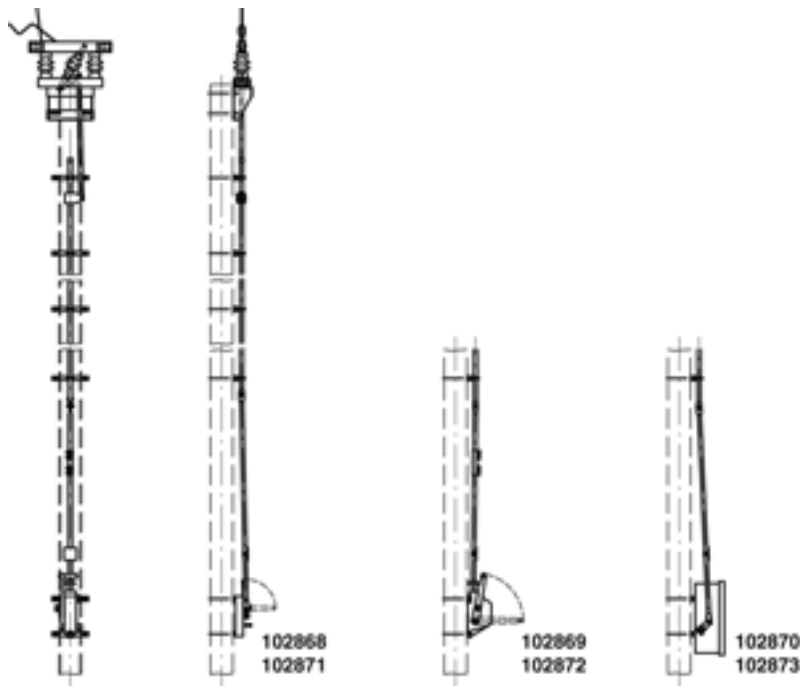

Trennschalter komplett Duplex mit Antrieb und Antriebsgestänge, quer, am Mastende, Duplex 3.6 kV mit Motorantrieb Hub 120 mm an HEB 180-220

Artikelnummer 102870

Bemerkungen

- Bei der Bestellung die gewünschte Verriegelungsform, Betriebsspannung, Nummernschildgröße und Nummerierung angeben
 - Anzeigeschild Ein - Aus für Schalterantrieb Hub 75/120 mm separat bestellen
- Deutsch Artikel-Nr. D1196-01, Anzeigeschild

Französisch Artikel-Nr. D1196-02

- Befestigungsbügel an Maste 180-260 separat bestellen (Siehe unter Konsolen für Trennschalter, Konsolen für Schalterantriebe und Führungen für Antriebsgestänge)
- Zu jeder Lieferung dieser Gebilde können detaillierte Montagepläne angefordert werden
- Weitere Gebilde parallel, am Mastende auf Anfrage