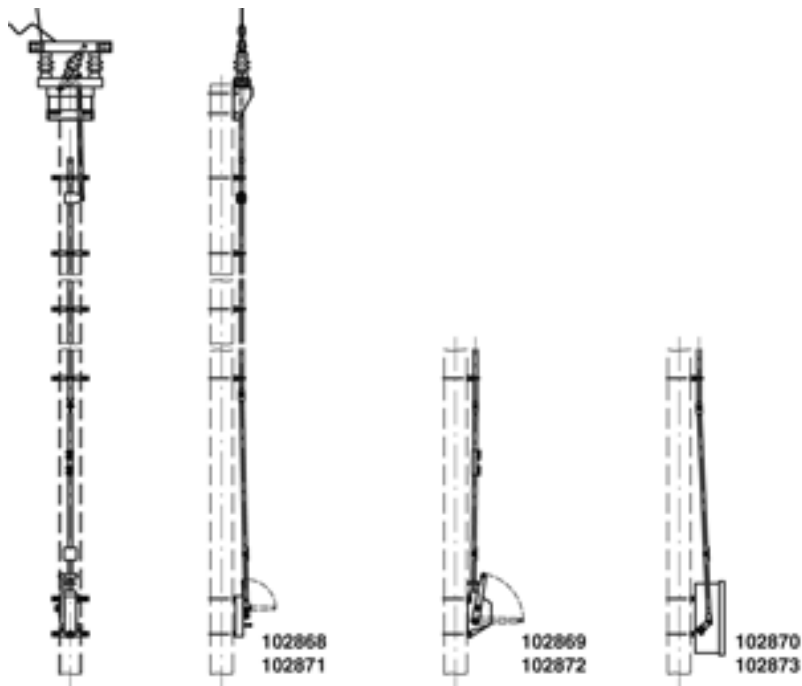

# Trennschalter komplett Duplex mit Antrieb und Antriebsgestänge, quer, am Mastende, Duplex 3.6 kV mit Motorantrieb Hub 120 mm an HEB 180-220

Artikelnummer 102870

## Bemerkungen

- Bei der Bestellung die gewünschte Verriegelungsform, Betriebsspannung, Nummernschildgröße und Nummerierung angeben
  - Anzeigeschild Ein - Aus für Schalterantrieb Hub 75/120 mm separat bestellen
- Anzeigeschild  
Deutsch Artikel-Nr. D1196-01, Anzeigeschild

Französisch Artikel-Nr. D1196-02

- Befestigungsbügel an Maste 180-260 separat bestellen (Siehe unter Konsolen für Trennschalter, Konsolen für Schalterantriebe und Führungen für Antriebsgestänge)
- Zu jeder Lieferung dieser Gebilde können detaillierte Montagepläne angefordert werden
- Weitere Gebilde parallel, am Mastende auf Anfrage