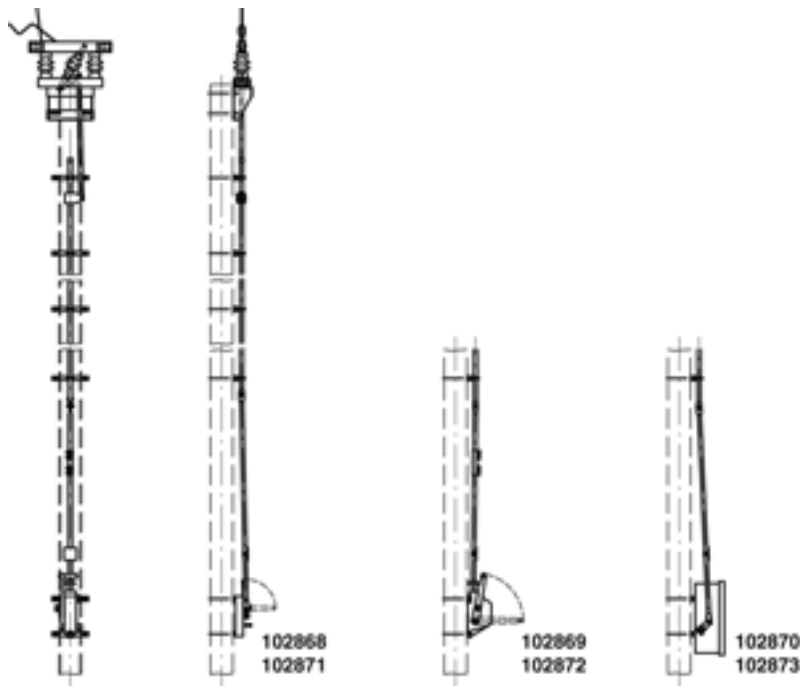

Trennschalter komplett Duplex mit Antrieb und Antriebsgestänge, quer, am Mastende, Duplex 3.6 kV mit Schalterantrieb Hub 75/120 mm (Hand) an HEB 240-260

Artikelnummer 102871

Bemerkungen

- Bei der Bestellung die gewünschte Verriegelungsform, Betriebsspannung, Nummernschildgröße und Nummerierung angeben
 - Anzeigeschild Ein - Aus für Schalterantrieb Hub 75/120 mm separat bestellen
- Anzeigeschild
Deutsch Artikel-Nr. D1196-01, Anzeigeschild

Französisch Artikel-Nr. D1196-02

- Befestigungsbügel an Maste 180-260 separat bestellen (Siehe unter Konsolen für Trennschalter, Konsolen für Schalterantriebe und Führungen für Antriebsgestänge)
- Zu jeder Lieferung dieser Gebilde können detaillierte Montagepläne angefordert werden
- Weitere Gebilde parallel, am Mastende auf Anfrage