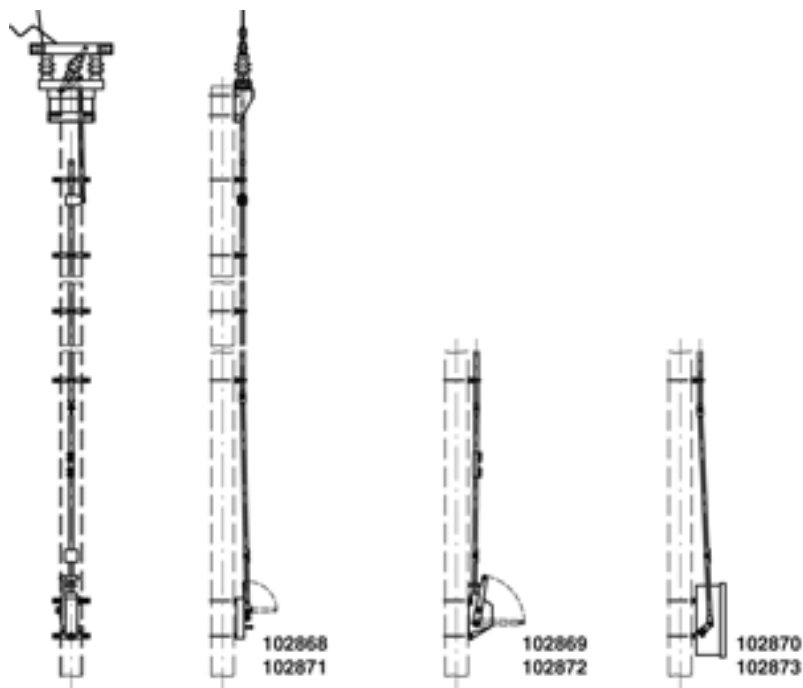

Trennschalter komplett Duplex mit Antrieb und Antriebsgestänge, quer, am Mastende, Duplex 3.6 kV mit Schalterantrieb Hub 75/120 mm (Hand) an HEB 240-260

Artikelnummer 102871

Bemerkungen

- Bei der Bestellung die gewünschte Verriegelungsform, Betriebsspannung, Nummernschildgröße und Nummerierung angeben
 - Anzeigeschild Ein - Aus für Schalterantrieb Hub 75/120 mm separat bestellen
- Anzeigeschild
Deutsch Artikel-Nr. D1196-01, Anzeigeschild

Französisch Artikel-Nr. D1196-02

- Befestigungsbügel an Maste 180-260 separat bestellen (Siehe unter Konsolen für Trennschalter, Konsolen für Schalterantriebe und Führungen für Antriebsgestänge)
- Zu jeder Lieferung dieser Gebilde können detaillierte Montagepläne angefordert werden
- Weitere Gebilde parallel, am Mastende auf Anfrage