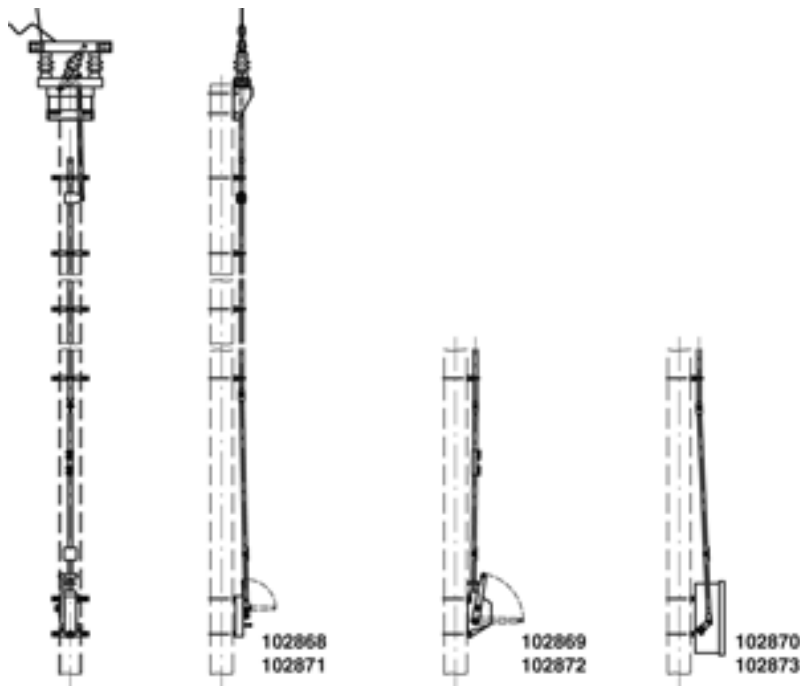

Trennschalter komplett Duplex mit Antrieb und Antriebsgestänge, quer, am Mastende, Duplex 3.6 kV mit Schalterantrieb Hub 75/120 mm (Hand) an HEB 240-260

Artikelnummer 102871

Bemerkungen

- Bei der Bestellung die gewünschte Verriegelungsform, Betriebsspannung, Nummernschildgröße und Nummerierung angeben
 - Anzeigeschild Ein - Aus für Schalterantrieb Hub 75/120 mm separat bestellen
- Deutsch Artikel-Nr. D1196-01, Anzeigeschild

Französisch Artikel-Nr. D1196-02

- Befestigungsbügel an Maste 180-260 separat bestellen (Siehe unter Konsolen für Trennschalter, Konsolen für Schalterantriebe und Führungen für Antriebsgestänge)
- Zu jeder Lieferung dieser Gebilde können detaillierte Montagepläne angefordert werden
- Weitere Gebilde parallel, am Mastende auf Anfrage