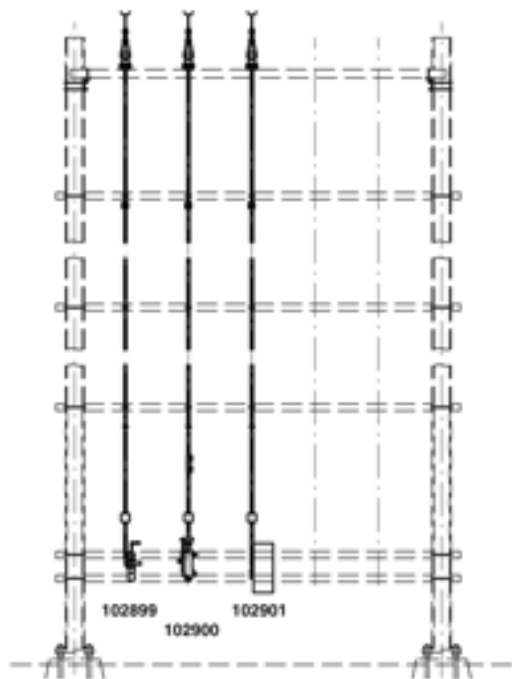

# Trennschalter komplett Duplex mit Antrieb und Antriebsgestänge an Schaltposten-Tragwerk, Duplex 3.6 kV mit Schalterantrieb Hub 75/120 mm (Hand) an Schaltposten-Tragwerk

Artikelnummer 102899

## Bemerkungen

- Bei der Bestellung die gewünschte Verriegelungsform, Betriebsspannung, Nummernschildgröße und Nummerierung angeben
- Anzeigeschild Ein - Aus für Schalterantrieb Hub 75/120 mm separat bestellen

- Anzeigeschild Deutsch Artikel-Nr. D1196-01, Anzeigeschild Französisch Artikel-Nr. D1196-02
- Das Befestigungsmaterial an Schaltposten-Tragwerk wird mitgeliefert
- Zu jeder Lieferung dieser Gebilde können detaillierte Montagepläne angefordert werden
- Weitere Gebilde mit Trennschalter Alpha an Schaltposten-Tragwerk auf Anfrage