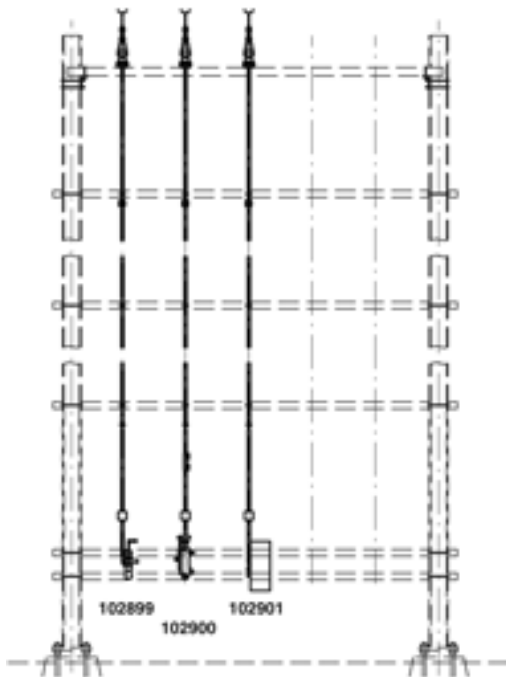

Trennschalter komplett Duplex mit Antrieb und Antriebsgestänge an Schaltposten-Tragwerk, Duplex 3.6 kV mit Motorantrieb Hub 120 mm an Schaltposten-Tragwerk

Artikelnummer 102901

Bemerkungen

- Bei der Bestellung die gewünschte Verriegelungsform, Betriebsspannung, Nummernschildgröße und Nummerierung angeben
- Anzeigeschild Ein - Aus für Schalterantrieb Hub 75/120 mm separat bestellen

- Anzeigeschild Deutsch Artikel-Nr. D1196-01, Anzeigeschild Französisch Artikel-Nr. D1196-02
- Das Befestigungsmaterial an Schaltposten-Tragwerk wird mitgeliefert
- Zu jeder Lieferung dieser Gebilde können detaillierte Montagepläne angefordert werden
- Weitere Gebilde mit Trennschalter Alpha an Schaltposten-Tragwerk auf Anfrage