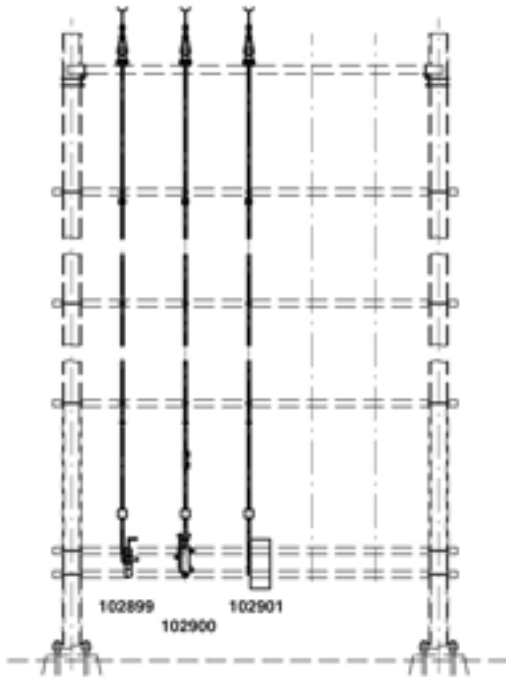

Trennschalter komplett Duplex mit Antrieb und Antriebsgestänge an Schaltposten-Tragwerk, Duplex 3.6 kV mit Motorantrieb Hub 120 mm an Schaltposten-Tragwerk

Artikelnummer 102901

Bemerkungen

- Bei der Bestellung die gewünschte Verriegelungsform, Betriebsspannung, Nummernschildgröße und Nummerierung angeben
- Anzeigeschild Ein - Aus für Schalterantrieb Hub 75/120 mm separat bestellen

- Anzeigeschild Deutsch Artikel-Nr. D1196-01, Anzeigeschild Französisch Artikel-Nr. D1196-02
- Das Befestigungsmaterial an Schaltposten-Tragwerk wird mitgeliefert
- Zu jeder Lieferung dieser Gebilde können detaillierte Montagepläne angefordert werden
- Weitere Gebilde mit Trennschalter Alpha an Schaltposten-Tragwerk auf Anfrage