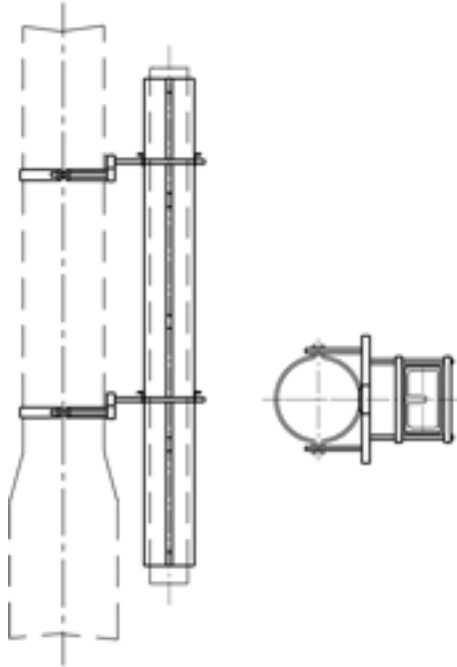

Gewichtsführung zu Gewichtsnachspannung, mit 4-Eck-Kasten, an Rundmast

Artikelnummer 100267

Bemerkungen

- Mastbride für Rundmaste Artikel-Nr. C1139-... (2 Stk.)(separat bestellen)