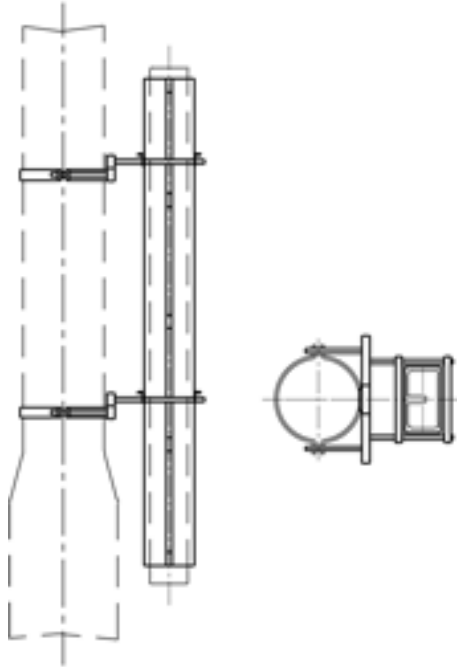

# Gewichtsführung zu Gewichtsnachspannung, mit 4-Eck-Kasten, an Rundmast

Artikelnummer 100267

## Bemerkungen

- Mastbride für Rundmaste Artikel-Nr. C1139-... (2 Stk.)(separat bestellen)