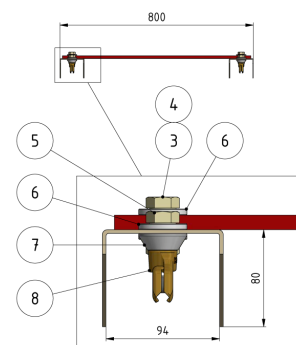

Schutzkanäle TB, L = 1400 mm für 2 Rillenfahrdrähte mit 1 Distanzlatte

Artikelnummer 100268

Abmessungen

L: 1400 mm

Bemerkungen

- Für Rillenfahrdrähte 80-120 mm²
- Schutzkanal GFK
- Verbindungsplatte Kst
- Fahrdrahtklemmen Cu Al