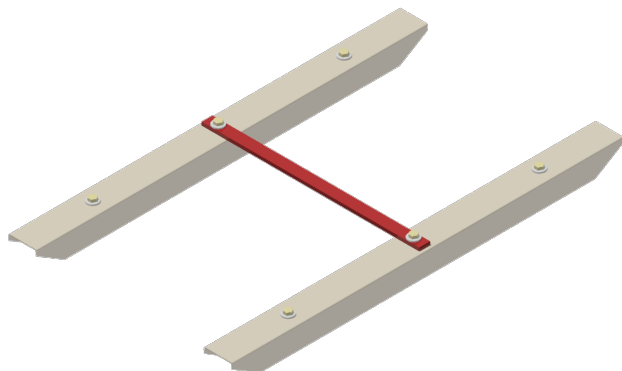

Schutzkanäle TB, L = 1400 mm für 2 Rillenfahrdrähte mit 1 Distanzlatte

Artikelnummer 100268

Abmessungen

L: 1400 mm

Bemerkungen

- Für Rillenfahrdrähte 80-120 mm²
- Schutzkanal GFK
- Verbindungsplatte Kst
- Fahrdrahtklemmen Cu Al