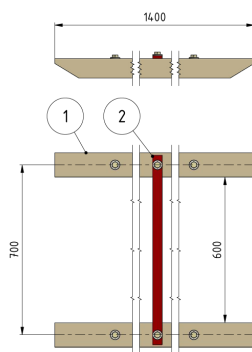

Schutzkanäle TB, L = 1400 mm für 2 Rillenfahrdrähte mit 1 Distanzlatte

Artikelnummer 100268

Abmessungen

L: 1400 mm

Bemerkungen

- Für Rillenfahrdrähte 80-120 mm²
- Schutzkanal GFK
- Verbindungsplatte Kst
- Fahrdrahtklemmen Cu Al