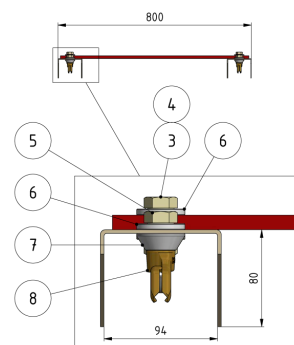

Schutzkanäle TB, L = 1400 mm für 2 Rillenfahrdrähte mit 1 Distanzlatte

Artikelnummer 100268

Abmessungen

L: 1400 mm

Bemerkungen

- Für Rillenfahrdrähte 80-120 mm²
- Schutzkanal GFK
- Verbindungsplatte Kst
- Fahrdrahtklemmen Cu Al