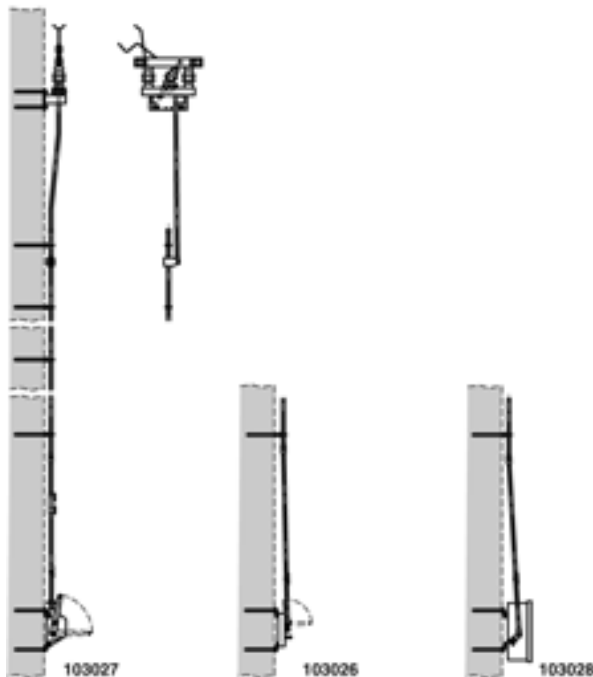

Trennschalter komplett Duplex mit Antrieb und Antriebsgestänge, parallel an Wand, Duplex 3.6 kV mit Schalterantrieb Hub 75/120 mm (Hand) parallel an Wand

Artikelnummer 103026

Bemerkungen

- Bei der Bestellung die gewünschte Verriegelungsform, Betriebsspannung, Nummernschildgröße und Nummerierung angeben
- Anzeigeschild Ein - Aus für Schalterantrieb Hub 75/120 mm separat bestellen

Deutsch Artikel-Nr. D1196-01, Anzeigeschild

Französisch Artikel-Nr. D1196-02

- Befestigungsmaterial für Konsole Trennschalter und Konsole Schalterantrieb an Wand auf Anfrage
- Zu jeder Lieferung dieser Gebilde können detaillierte Montagepläne angefordert werden
- Weitere Gebilde quer, an Wand auf Anfrage