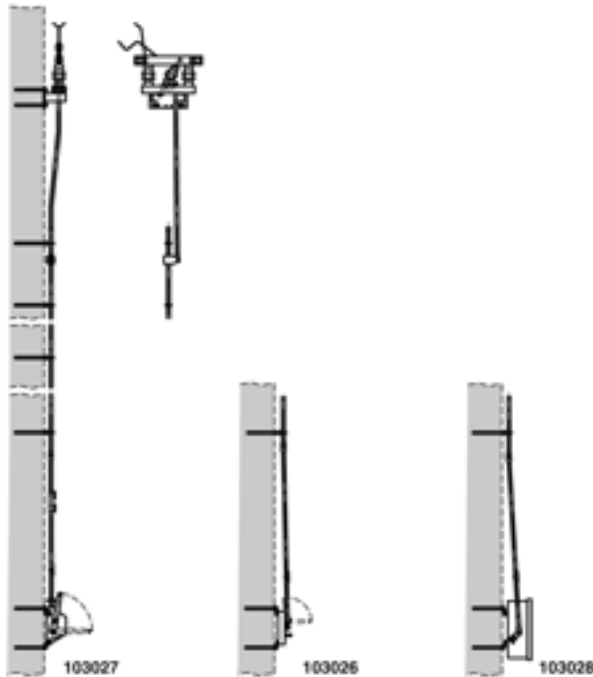

Trennschalter komplett Duplex mit Antrieb und Antriebsgestänge, parallel an Wand, Duplex 3.6 kV mit Schalterantrieb Hub 120 mm (Hand mit Verriegelung) parallel an Wand

Artikelnummer 103027

Bemerkungen

- Bei der Bestellung die gewünschte Verriegelungsform, Betriebsspannung, Nummernschildgröße und Nummerierung angeben
- Anzeigeschild Ein - Aus für Schalterantrieb Hub 75/120 mm separat bestellen

Deutsch Artikel-Nr. D1196-01, Anzeigeschild

Französisch Artikel-Nr. D1196-02

- Befestigungsmaterial für Konsole Trennschalter und Konsole Schalterantrieb an Wand auf Anfrage
- Zu jeder Lieferung dieser Gebilde können detaillierte Montagepläne angefordert werden
- Weitere Gebilde quer, an Wand auf Anfrage