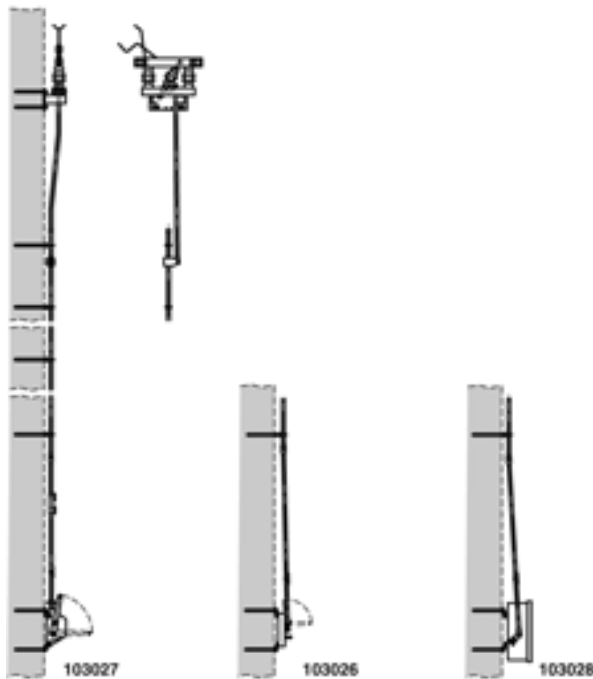

Trennschalter komplett Duplex mit Antrieb und Antriebsgestänge, parallel an Wand, Duplex 3.6 kV mit Schalterantrieb Hub 120 mm (Hand mit Verriegelung) parallel an Wand

Artikelnummer 103027

Bemerkungen

- Bei der Bestellung die gewünschte Verriegelungsform, Betriebsspannung, Nummernschildgröße und Nummerierung angeben
- Anzeigeschild Ein - Aus für Schalterantrieb Hub 75/120 mm separat bestellen

Deutsch Artikel-Nr. D1196-01, Anzeigeschild

Französisch Artikel-Nr. D1196-02

- Befestigungsmaterial für Konsole Trennschalter und Konsole Schalterantrieb an Wand auf Anfrage
- Zu jeder Lieferung dieser Gebilde können detaillierte Montagepläne angefordert werden
- Weitere Gebilde quer, an Wand auf Anfrage