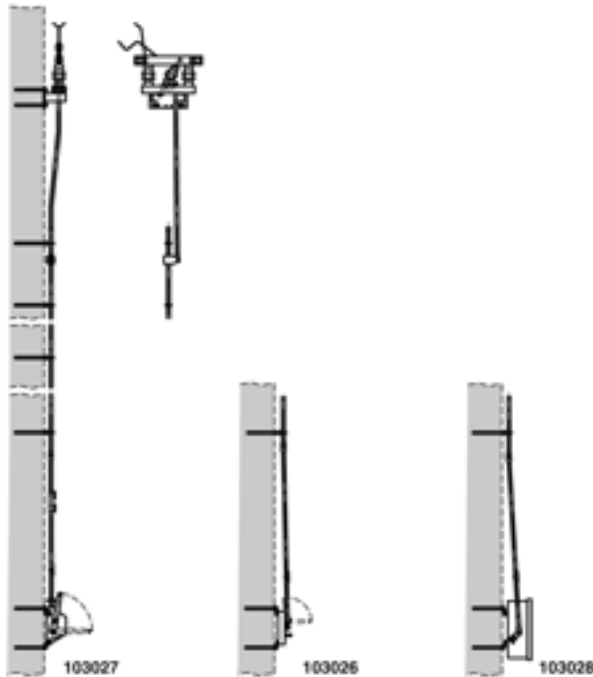

Trennschalter komplett Duplex mit Antrieb und Antriebsgestänge, parallel an Wand, Duplex 3.6 kV mit Schalterantrieb Hub 120 mm (Hand mit Verriegelung) parallel an Wand

Artikelnummer 103027

Bemerkungen

- Bei der Bestellung die gewünschte Verriegelungsform, Betriebsspannung, Nummernschildgrösse und Nummerierung angeben
- Anzeigeschild Ein - Aus für Schalterantrieb Hub 75/120 mm separat bestellen

Deutsch Artikel-Nr. D1196-01, Anzeigeschild

Französisch Artikel-Nr. D1196-02

- Befestigungsmaterial für Konsole Trennschalter und Konsole Schalterantrieb an Wand auf Anfrage
- Zu jeder Lieferung dieser Gebilde können detaillierte Montagepläne angefordert werden
- Weitere Gebilde quer, an Wand auf Anfrage