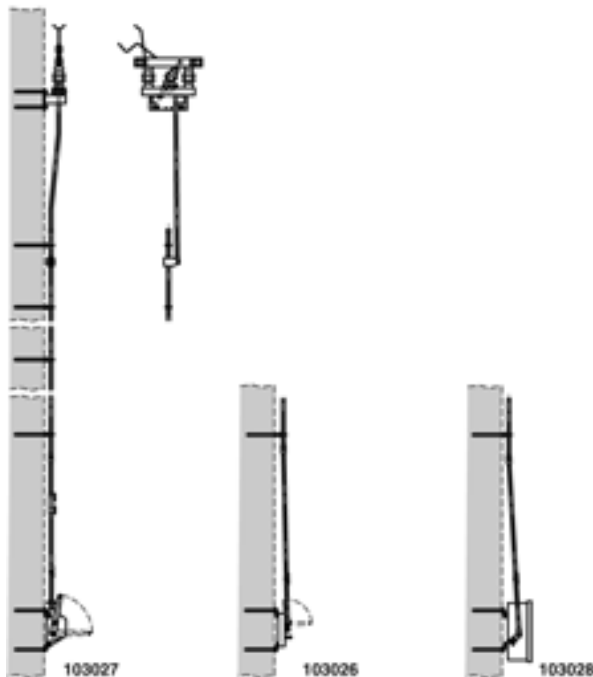

Trennschalter komplett Duplex mit Antrieb und Antriebsgestänge, parallel an Wand, Duplex 3.6 kV mit Motorantrieb Hub 120 mm parallel an Wand

Artikelnummer 103028

Bemerkungen

- Bei der Bestellung die gewünschte Verriegelungsform, Betriebsspannung, Nummernschildgröße und Nummerierung angeben
- Anzeigeschild Ein - Aus für Schalterantrieb Hub 75/120 mm separat bestellen

Deutsch Artikel-Nr. D1196-01, Anzeigeschild

Französisch Artikel-Nr. D1196-02

- Befestigungsmaterial für Konsole Trennschalter und Konsole Schalterantrieb an Wand auf Anfrage
- Zu jeder Lieferung dieser Gebilde können detaillierte Montagepläne angefordert werden
- Weitere Gebilde quer, an Wand auf Anfrage