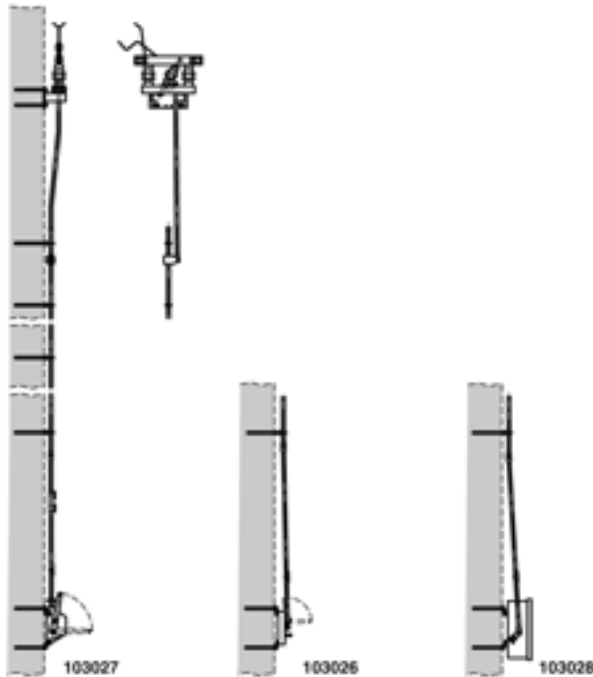

Trennschalter komplett Duplex mit Antrieb und Antriebsgestänge, parallel an Wand, Duplex 3.6 kV mit Motorantrieb Hub 120 mm parallel an Wand

Artikelnummer 103028

Bemerkungen

- Bei der Bestellung die gewünschte Verriegelungsform, Betriebsspannung, Nummernschildgröße und Nummerierung angeben
- Anzeigeschild Ein - Aus für Schalterantrieb Hub 75/120 mm separat bestellen

Deutsch Artikel-Nr. D1196-01, Anzeigeschild

Französisch Artikel-Nr. D1196-02

- Befestigungsmaterial für Konsole Trennschalter und Konsole Schalterantrieb an Wand auf Anfrage
- Zu jeder Lieferung dieser Gebilde können detaillierte Montagepläne angefordert werden
- Weitere Gebilde quer, an Wand auf Anfrage