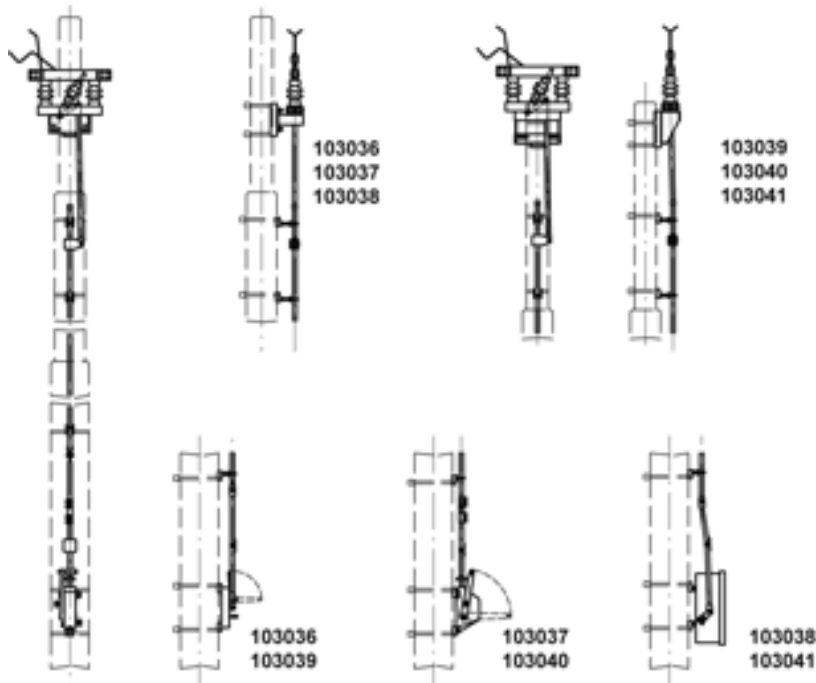

# Trennschalter komplett Duplex mit Antrieb und Antriebsgestänge, quer, Duplex 3.6 kV mit Schalterantrieb Hub 75/120 mm (Hand) längs an Rundmast

Artikelnummer 103036

## Bemerkungen

- Bei der Bestellung die gewünschte Verriegelungsform, Betriebsspannung, Nummernschildgröße und Nummerierung angeben
  - Anzeigeschild Ein - Aus für Schalterantrieb Hub 75/120 mm separat bestellen
- Deutsch Artikel-Nr. D1196-01, Anzeigeschild

Französisch Artikel-Nr. D1196-02

- Befestigungsmaterial an Rundmaste separat bestellen (Siehe unter Konsolen für Trennschalter, Konsolen für Schalterantriebe und Führungen für Antriebsgestänge)
- Zu jeder Lieferung dieser Gebilde können detaillierte Montagepläne angefordert werden
- Weitere Gebilde parallel, längs am Mast oder am Mastende auf Anfrage