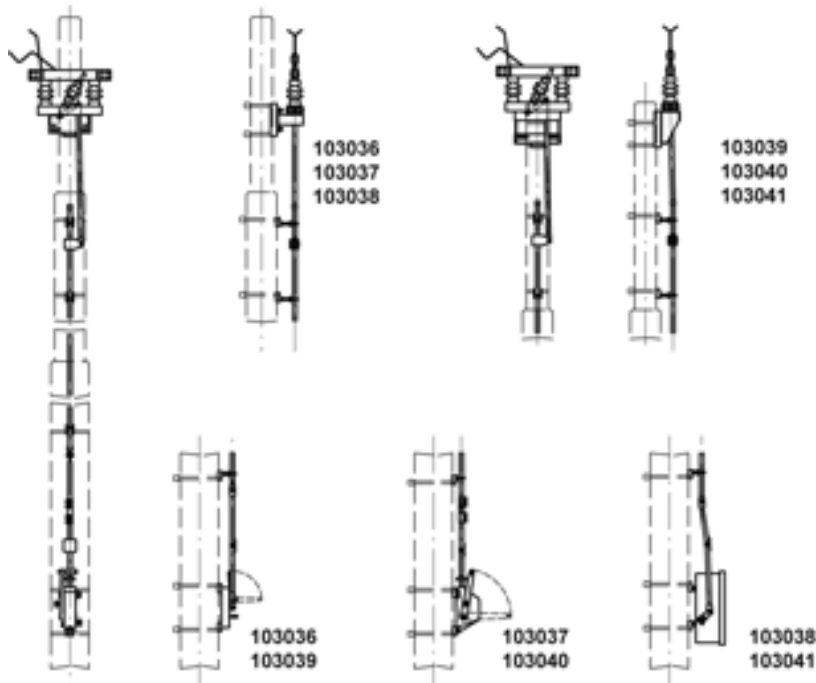

Trennschalter komplett Duplex mit Antrieb und Antriebsgestänge, quer, Duplex 3.6 kV mit Schalterantrieb Hub 75/120 mm (Hand) längs an Rundmast

Artikelnummer 103036

Bemerkungen

- Bei der Bestellung die gewünschte Verriegelungsform, Betriebsspannung, Nummernschildgröße und Nummerierung angeben
 - Anzeigeschild Ein - Aus für Schalterantrieb Hub 75/120 mm separat bestellen
- Anzeigeschild
Deutsch Artikel-Nr. D1196-01, Anzeigeschild

Französisch Artikel-Nr. D1196-02

- Befestigungsmaterial an Rundmaste separat bestellen (Siehe unter Konsolen für Trennschalter, Konsolen für Schalterantriebe und Führungen für Antriebsgestänge)
- Zu jeder Lieferung dieser Gebilde können detaillierte Montagepläne angefordert werden
- Weitere Gebilde parallel, längs am Mast oder am Mastende auf Anfrage