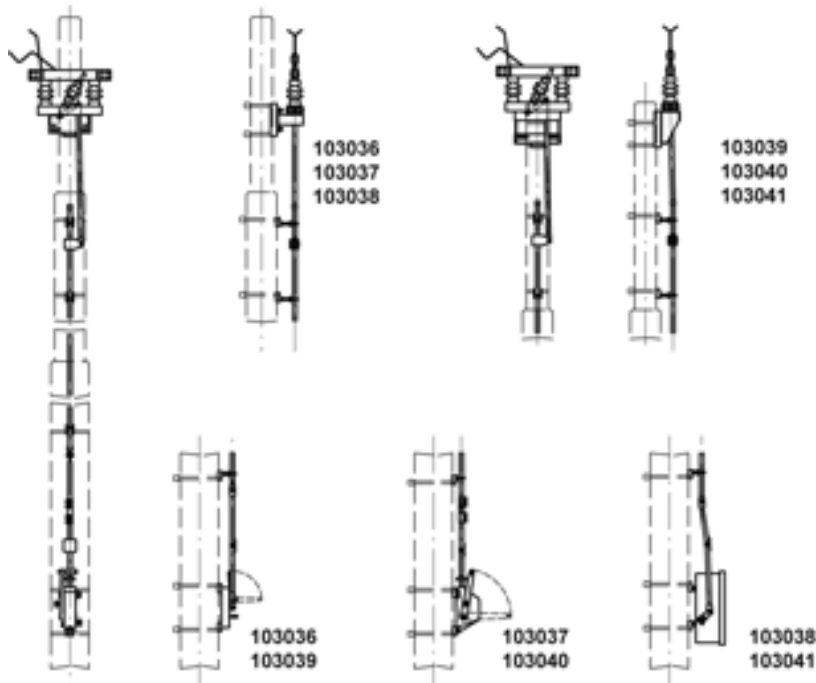

Trennschalter komplett Duplex mit Antrieb und Antriebsgestänge, quer, Duplex 3.6 kV mit Schalterantrieb Hub 75/120 mm (Hand) am Mastende an Rundmast

Artikelnummer 103039

Bemerkungen

- Bei der Bestellung die gewünschte Verriegelungsform, Betriebsspannung, Nummernschildgröße und Nummerierung angeben
- Anzeigeschild Ein - Aus für Schalterantrieb Hub 75/120 mm separat bestellen
Anzeigeschild Deutsch Artikel-Nr. D1196-01,
Anzeigeschild Französisch Artikel-Nr. D1196-02

- Befestigungsmaterial an Rundmaste separat bestellen
(Siehe unter Konsolen für Trennschalter, Konsolen für Schalterantriebe und Führungen für Antriebsgestänge)
- Zu jeder Lieferung dieser Gebilde können detaillierte Montagepläne angefordert werden
- Weitere Gebilde parallel, längs am Mast oder am Mastende auf Anfrage