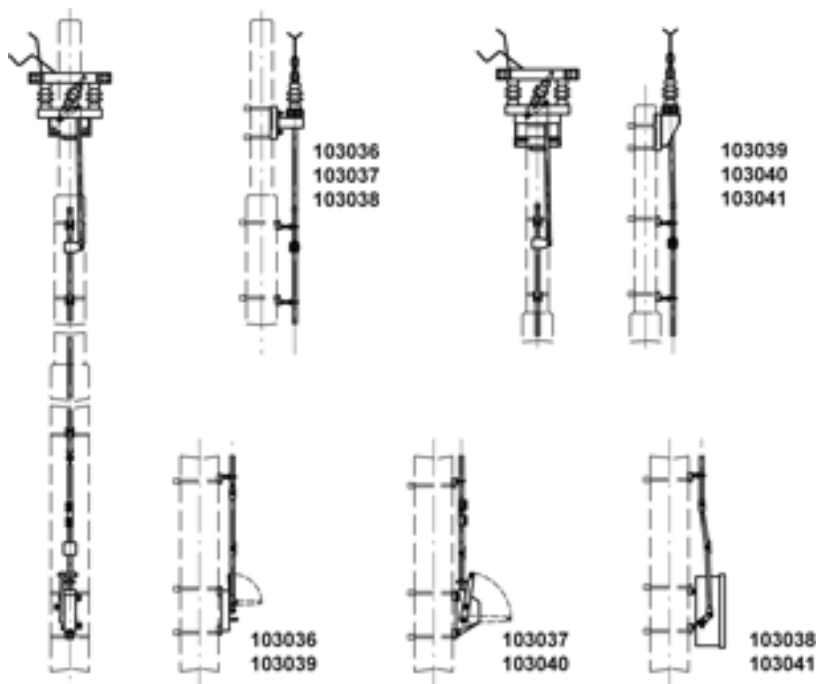

Trennschalter komplett Duplex mit Antrieb und Antriebsgestänge, quer, Duplex 3.6 kV mit Schalterantrieb Hub 75/120 mm (Hand) am Mastende an Rundmast

Artikelnummer 103039

Bemerkungen

- Bei der Bestellung die gewünschte Verriegelungsform, Betriebsspannung, Nummernschildgröße und Nummerierung angeben
- Anzeigeschild Ein - Aus für Schalterantrieb Hub 75/120 mm separat bestellen
Anzeigeschild Deutsch Artikel-Nr. D1196-01,
Anzeigeschild Französisch Artikel-Nr. D1196-02

- Befestigungsmaterial an Rundmaste separat bestellen
(Siehe unter Konsolen für Trennschalter, Konsolen für Schalterantriebe und Führungen für Antriebsgestänge)
- Zu jeder Lieferung dieser Gebilde können detaillierte Montagepläne angefordert werden
- Weitere Gebilde parallel, längs am Mast oder am Mastende auf Anfrage