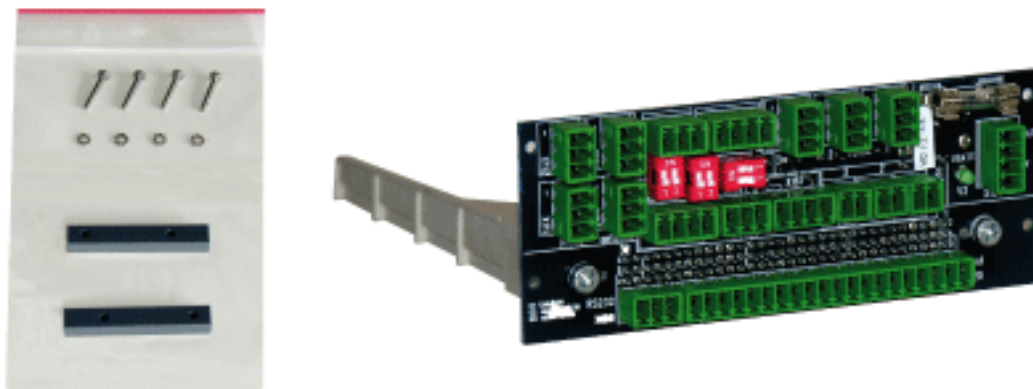

Einbausatz NBPM mit Distanzset und Steckersatz

Artikelnummer 103110

Kummler+Matter AG
Rietstrasse 14
8108 Dällikon

Tel. +41 44 247 47 47
info@kummlermatter.ch
kummlermatter.ch