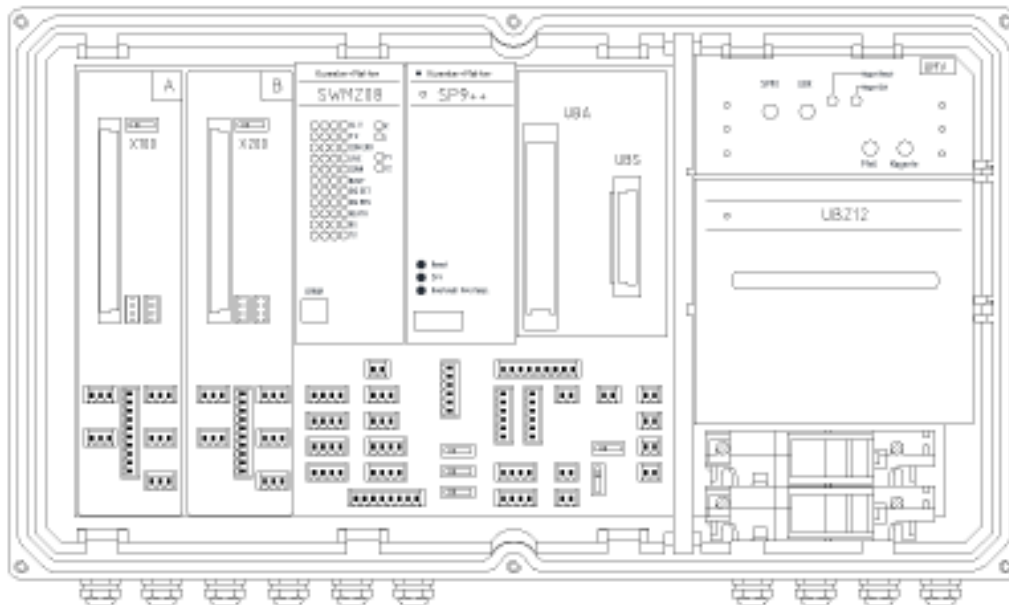

# Weichensteuerung UEC 24 mit WS3

Artikelnummer 103160

## Bemerkungen

Für 600 V DC und 750 V DC Netze geeignet.