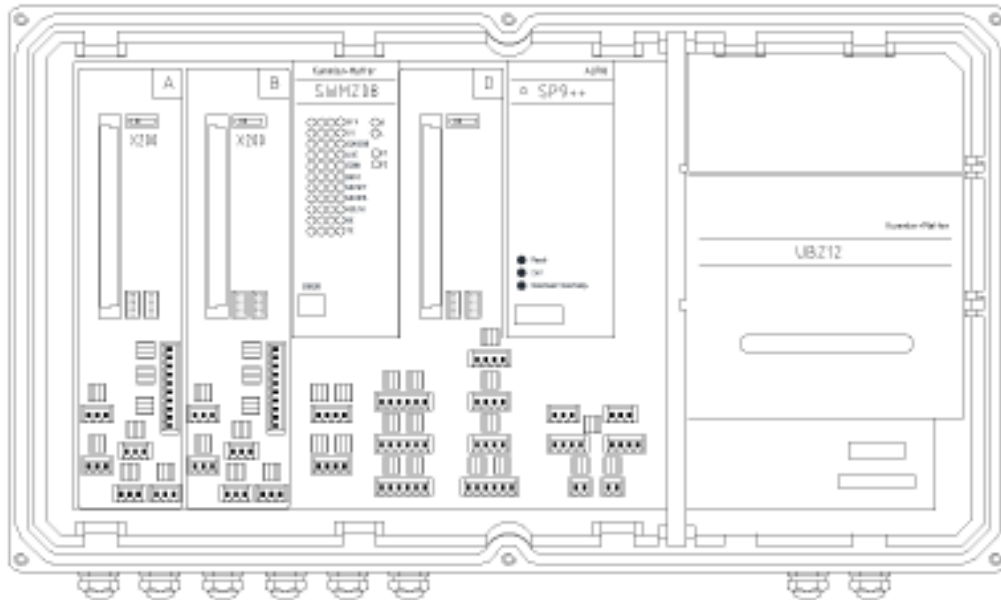

Weichensteuerung UEC 24 mit WS12

Artikelnummer 103270

Bemerkungen

Für 600 V DC und 750 V DC Netze geeignet.