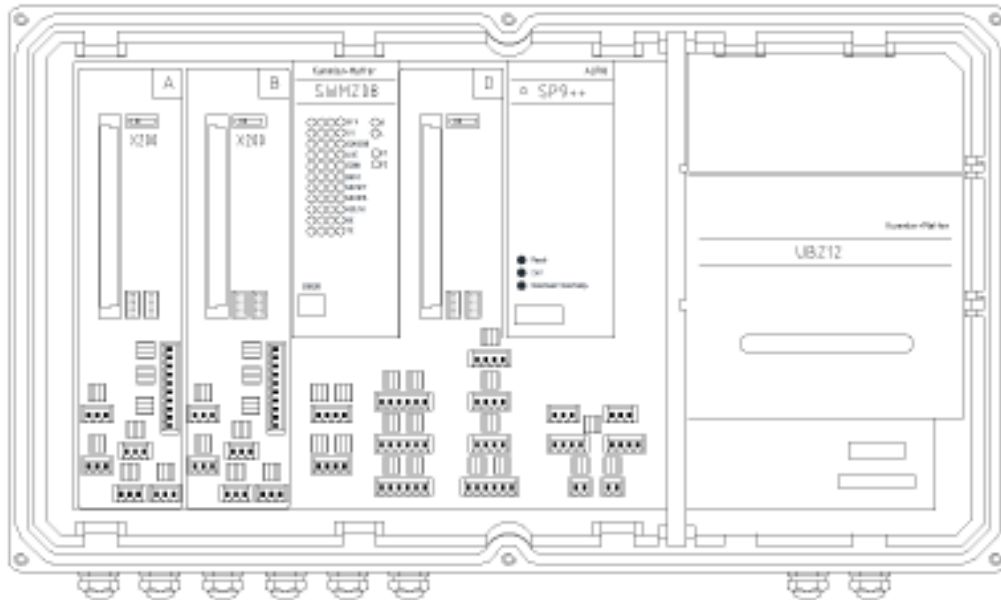

# Weichensteuerung UEC 24 mit WS12

Artikelnummer 103270

## Bemerkungen

Für 600 V DC und 750 V DC Netze geeignet.