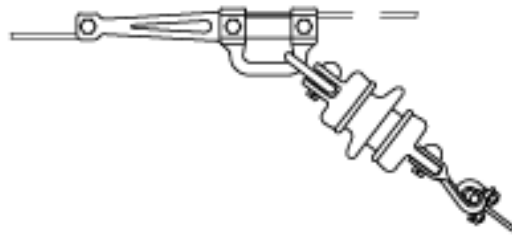

Aufhängung für 1 oder 2 Leiter an Seiljoch, > 6°, für 1 Seil oder 1 Rillenfahdraht, mit Stabisolator 1rillig

Artikelnummer 120029

Bemerkungen

- Elektrische Kennwerte siehe: Isolatoren
- Stabisolator Porzellan/GTW fverz
- Tragklemmen GTW fverz
- Zubehörteile St fverz
- Seildurchmesser max. 14.2 mm
- Fahdrahtdurchmesser max. 13.2 mm