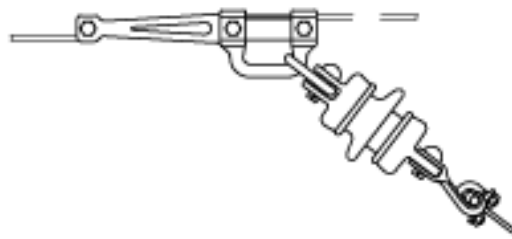

# Aufhängung für 1 oder 2 Leiter an Seiljoch, > 6°, für 1 Seil oder 1 Rillenfahdraht, mit Stabisolator 1rillig

Artikelnummer 120029

## Bemerkungen

- Elektrische Kennwerte siehe: Isolatoren
- Stabisolator Porzellan/GTW fverz
- Tragklemmen GTW fverz
- Zubehörteile St fverz
- Seildurchmesser max. 14.2 mm
- Fahdrahtdurchmesser max. 13.2 mm