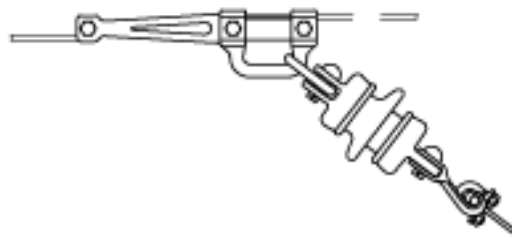

Aufhängung für 1 oder 2 Leiter an Seiljoch, > 6°, für 1 Seil oder 1 Rillenfahdraht, mit Stabisolator 1rillig

Artikelnummer 120029

Bemerkungen

- Elektrische Kennwerte siehe: Isolatoren
- Stabisolator Porzellan/GTW fverz
- Tragklemmen GTW fverz
- Zubehörteile St fverz
- Seildurchmesser max. 14.2 mm
- Fahdrahtdurchmesser max. 13.2 mm