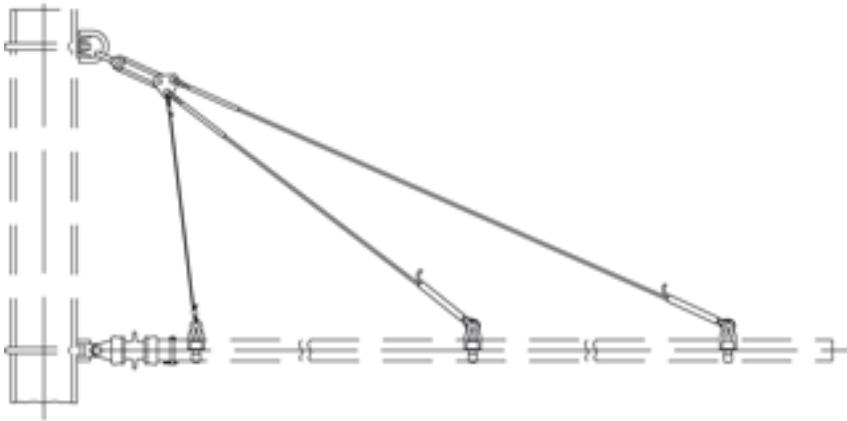

# Auslegeranker doppelt, mit Isolation, an Breitflanschmaste, an Auslegerrohr G2.5", mit Stahlseil 35 mm<sup>2</sup> fverz, mit Isolierschlaufe

Artikelnummer 120064

## Spezifikation

Betriebsspannung: max. 1500 V DC