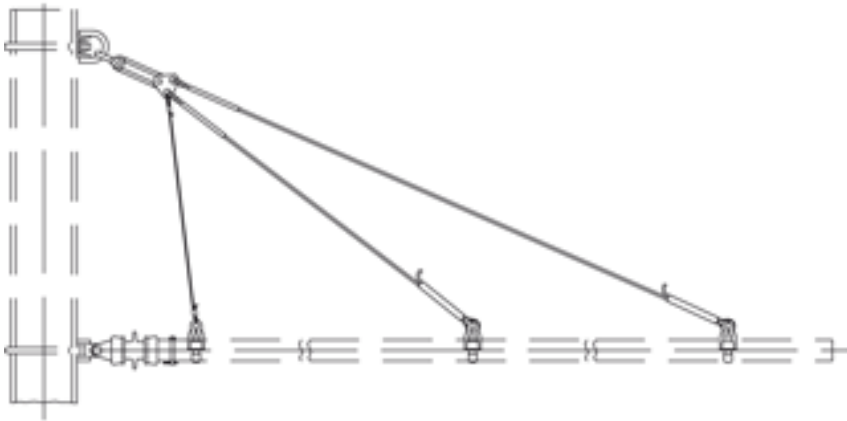

Auslegeranker doppelt, mit Isolation, an Breitflanschmaste, an Auslegerrohr G2.5", mit Stahlseil 35 mm² fverz, mit Isolierschlaufe

Artikelnummer 120064

Spezifikation

Betriebsspannung: max. 1500 V DC

Bemerkungen

- Befestigungsmaterial an Breitflanschmaste separat bestellen