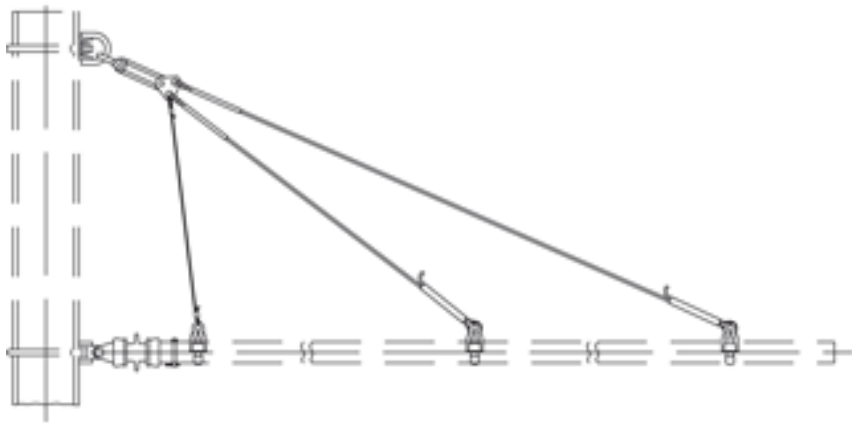

# Auslegeranker doppelt, mit Isolation, an Breitflanschmaste, an Auslegerrohr G2", mit Stahl-Kupferseil 35 mm<sup>2</sup>, mit Isolierschlaufe

Artikelnummer 120065

## Spezifikation

Betriebsspannung: max. 1500 V DC