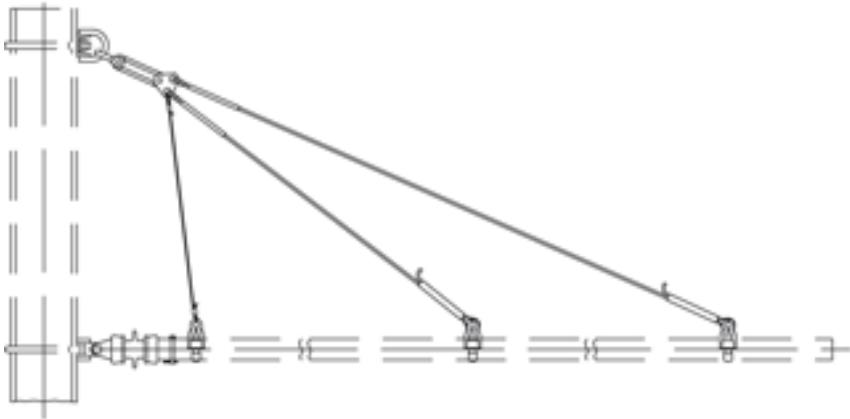

Auslegeranker doppelt, mit Isolation, an Breitflanschmaste, an Auslegerrohr G2.5", mit Stahl-Kupferseil 35 mm², mit Isolierschlaufe

Artikelnummer 120066

Spezifikation

Betriebsspannung: max. 1500 V DC

Bemerkungen

- Befestigungsmaterial an Breitflanschmaste separat bestellen