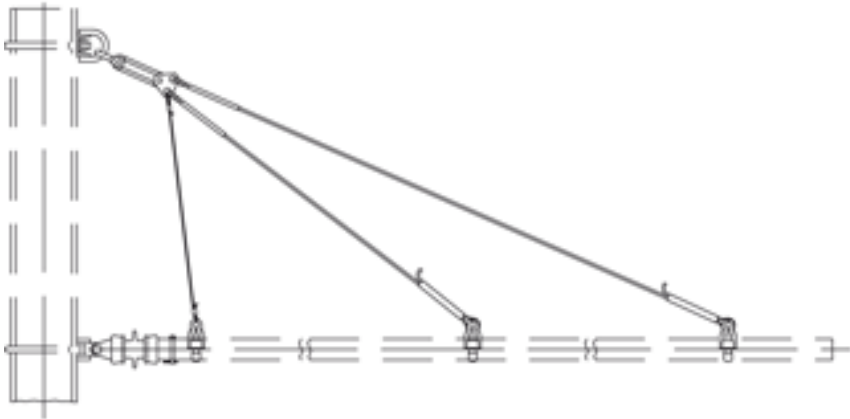

# Auslegeranker doppelt, mit Isolation, an Breitflanschmaste, an Auslegerrohr G2.5", mit Stahl-Kupferseil 35 mm<sup>2</sup>, mit Isolierschleufe

Artikelnummer 120066

## Spezifikation

Betriebsspannung: max. 1500 V DC