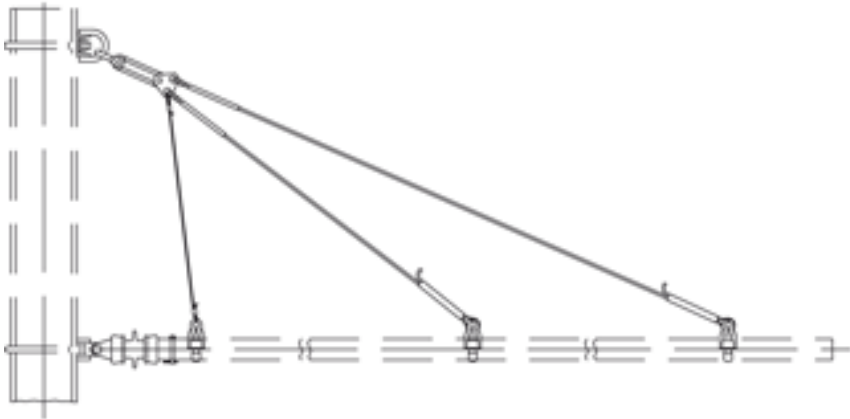

Auslegeranker doppelt, mit Isolation, an Breitflanschmaste, an Auslegerrohr G2.5", mit Stahl-Kupferseil 35 mm², mit Isolierschleufe

Artikelnummer 120066

Spezifikation

Betriebsspannung: max. 1500 V DC

Bemerkungen

- Befestigungsmaterial an Breitflanschmaste separat bestellen