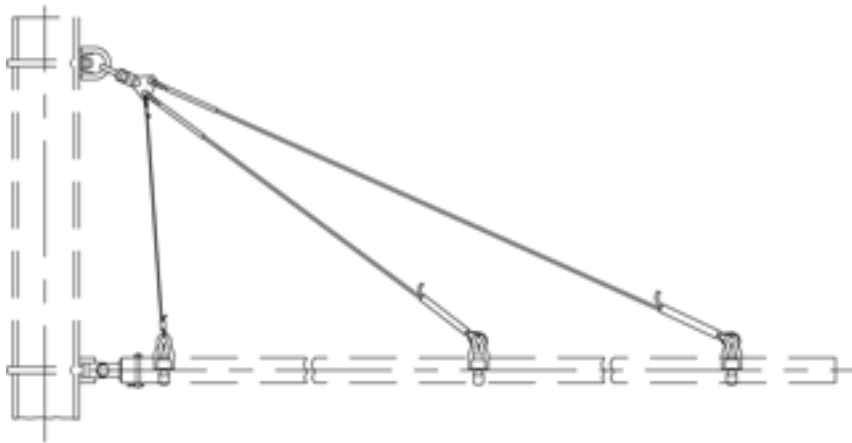

# Auslegeranker doppelt, ohne Isolation, an Breitflanschmaste, an Auslegerrohr G2", mit Stahlseil 35 mm<sup>2</sup> fverz

Artikelnummer 120067

## Bemerkungen

- Befestigungsmaterial an Breitflanschmaste separat bestellen