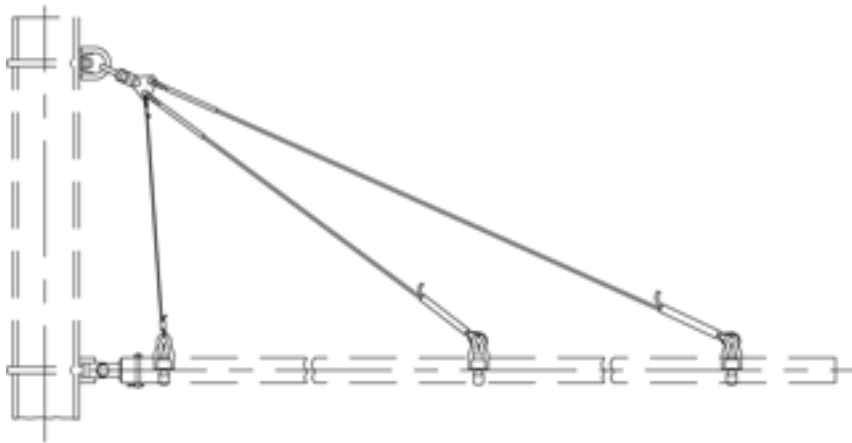

Auslegeranker doppelt, ohne Isolation, an Breitflanschmaste, an Auslegerrohr G2", mit Stahlseil 35 mm² fverz

Artikelnummer 120067

Bemerkungen

- Befestigungsmaterial an Breitflanschmaste separat bestellen