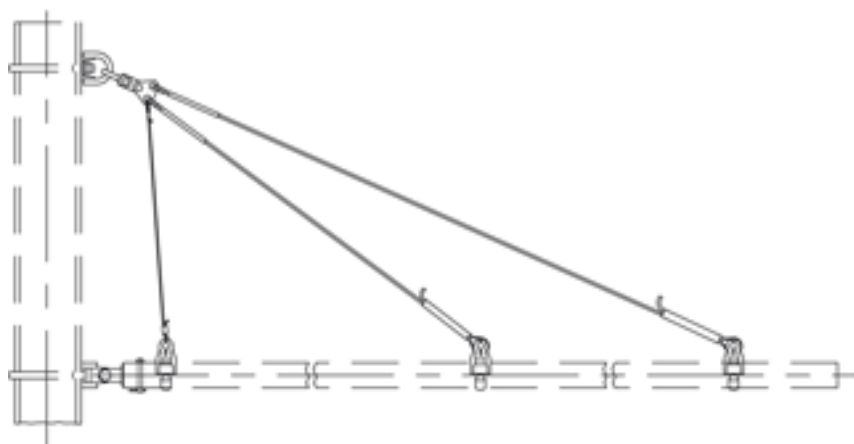

Auslegeranker doppelt, ohne Isolation, an Breitflanschmaste, an Auslegerrohr G2", mit Stahlseil 35 mm² fverz

Artikelnummer 120067

Bemerkungen

- Befestigungsmaterial an Breitflanschmaste separat bestellen