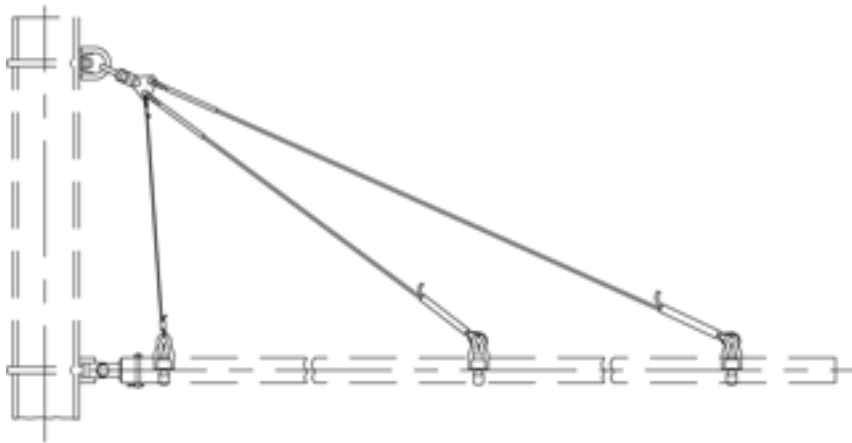

Auslegeranker doppelt, ohne Isolation, an Breitflanschmaste, an Auslegerrohr G2", mit Stahl-Kupferseil 35 mm²

Artikelnummer 120069

Bemerkungen

- Befestigungsmaterial an Breitflanschmaste separat bestellen