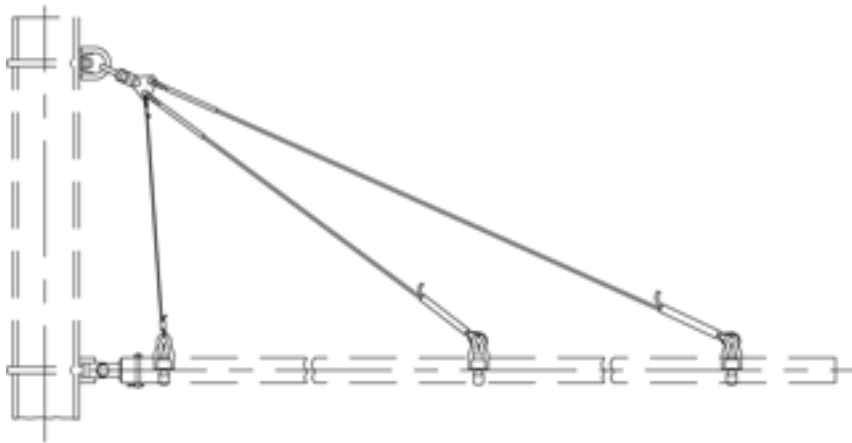

# Auslegeranker doppelt, ohne Isolation, an Breitflanschmaste, an Auslegerrohr G2", mit Stahl-Kupferseil 35 mm<sup>2</sup>

Artikelnummer 120069

## Bemerkungen

- Befestigungsmaterial an Breitflanschmaste separat bestellen