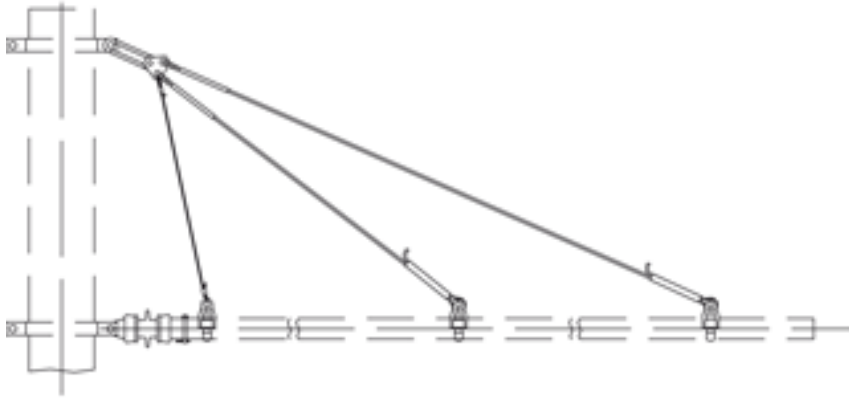

# Auslegeranker doppelt, mit Isolation, an Rundmaste, an Auslegerrohr G2", mit Stahlseil 35 mm<sup>2</sup> fverz, mit Isolierschlaufe

Artikelnummer 120071

## Spezifikation

Betriebsspannung: max. 1500 V DC

## Bemerkungen

- ARCAS-Produkt
- Befestigungsmaterial an Rundmaste separat bestellen