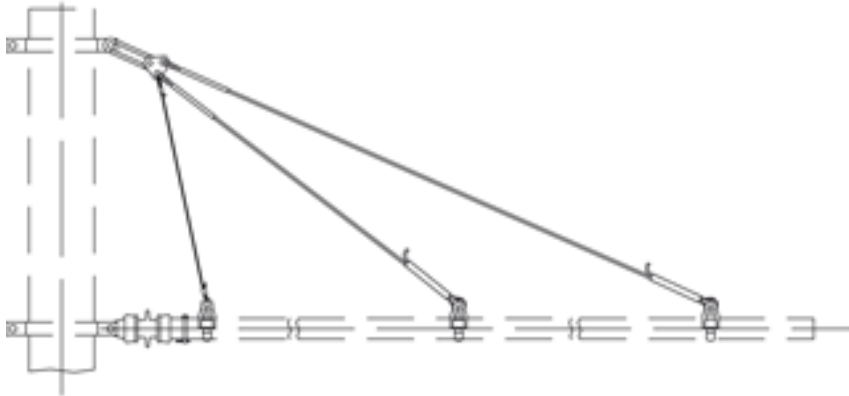

# Auslegeranker doppelt, mit Isolation, an Rundmaste, an Auslegerrohr G2", mit Stahlseil 35 mm<sup>2</sup> fverz, mit Isolierschlaufe

Artikelnummer 120071

## Spezifikation

Betriebsspannung: max. 1500 V DC

## Bemerkungen

- ARCAS-Produkt
- Befestigungsmaterial an Rundmaste separat bestellen