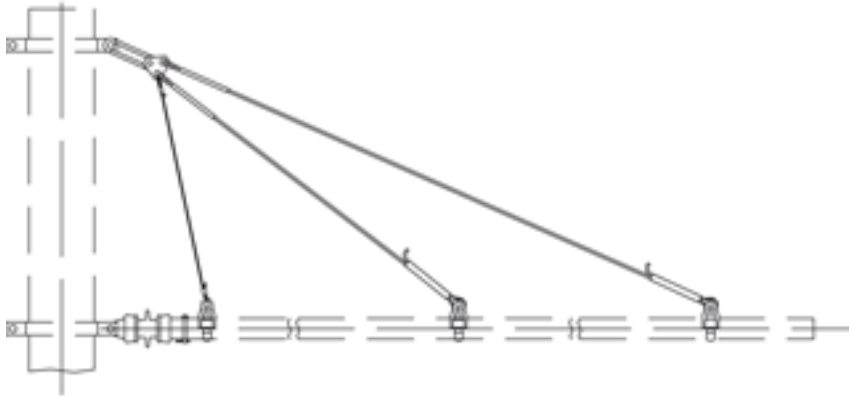

Auslegeranker doppelt, mit Isolation, an Rundmaste, an Auslegerrohr G2", mit Stahlseil 35 mm² fverz, mit Isolierschlaufe

Artikelnummer 120071

Spezifikation

Betriebsspannung: max. 1500 V DC

Bemerkungen

- ARCAS-Produkt
- Befestigungsmaterial an Rundmaste separat bestellen