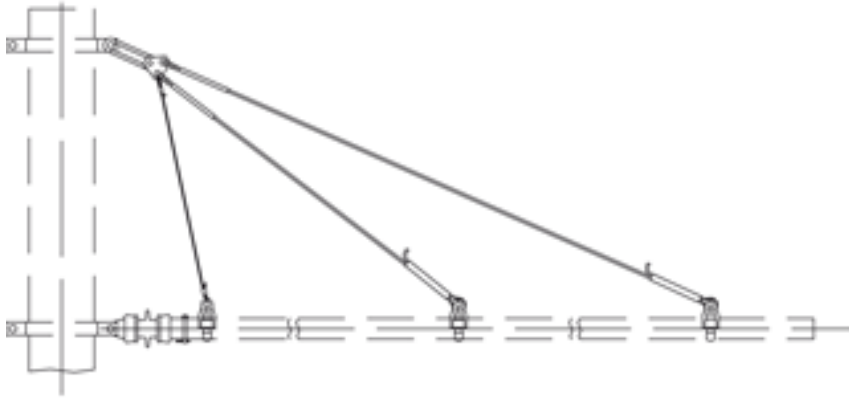

# Auslegeranker doppelt, mit Isolation, an Rundmaste, an Auslegerrohr G2.5", mit Stahlseil 35 mm<sup>2</sup> fverz, mit Isolierschlaufe

Artikelnummer 120072

## Spezifikation

Betriebsspannung: max. 1500 V DC

## Bemerkungen

- ARCAS-Produkt
- Befestigungsmaterial an Rundmaste separat bestellen