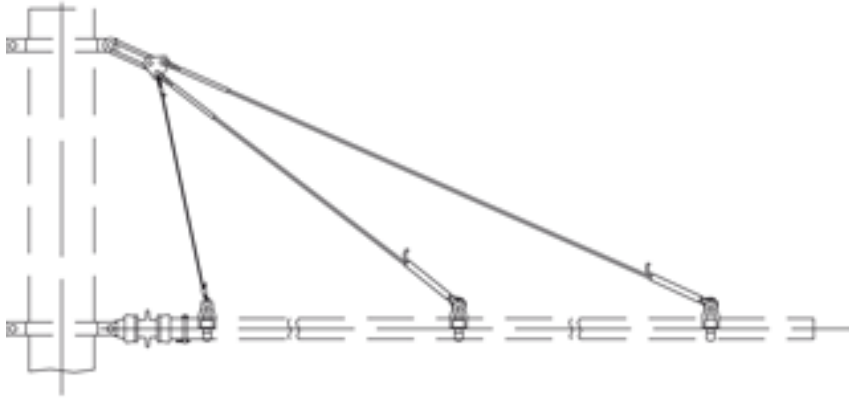

Auslegeranker doppelt, mit Isolation, an Rundmaste, an Auslegerrohr G2.5", mit Stahlseil 35 mm² fverz, mit Isolierschlaufe

Artikelnummer 120072

Spezifikation

Betriebsspannung: max. 1500 V DC

Bemerkungen

- ARCAS-Produkt
- Befestigungsmaterial an Rundmaste separat bestellen