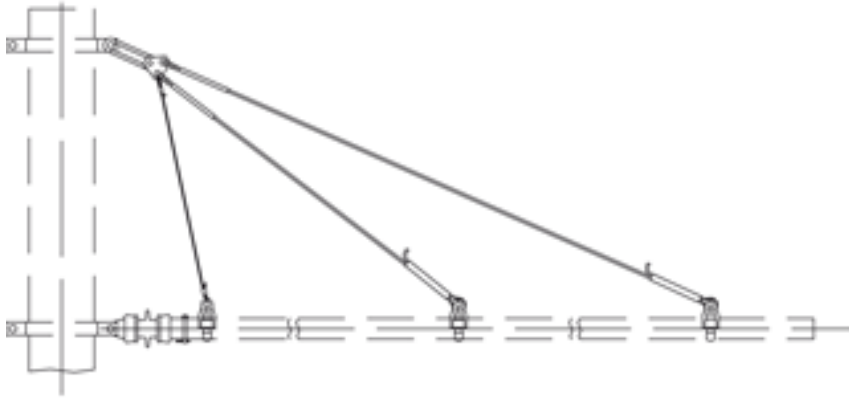

Auslegeranker doppelt, mit Isolation, an Rundmaste, an Auslegerrohr G2", mit Stahl-Kupferseil 35 mm², mit Isolierschlaufe

Artikelnummer 120073

Spezifikation

Betriebsspannung: max. 1500 V DC

Bemerkungen

- ARCAS-Produkt
- Befestigungsmaterial an Rundmaste separat bestellen