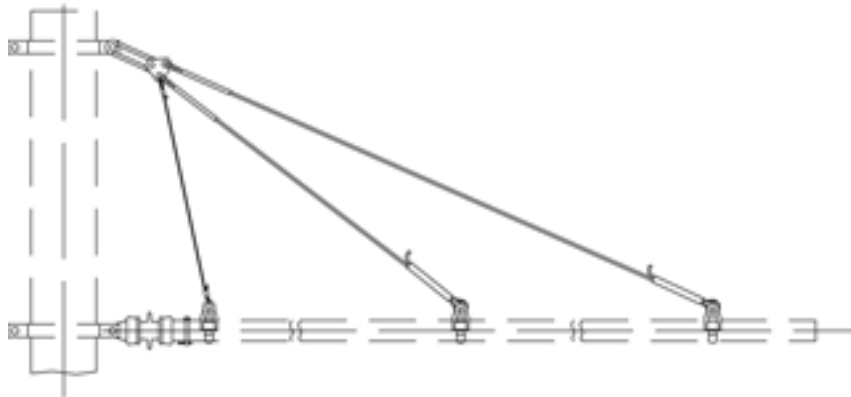

# Auslegeranker doppelt, mit Isolation, an Rundmaste, an Auslegerrohr G2.5", mit Stahl-Kupferseil 35 mm<sup>2</sup>, mit Isolierschlaufe

Artikelnummer 120074

## Spezifikation

Betriebsspannung: max. 1500 V DC

## Bemerkungen

- ARCAS-Produkt
- Befestigungsmaterial an Rundmaste separat bestellen