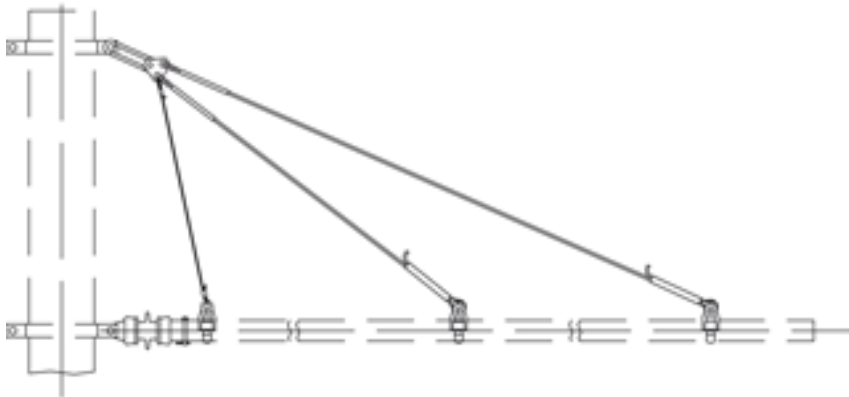

# Auslegeranker doppelt, mit Isolation, an Rundmaste, an Auslegerrohr G2.5", mit Stahl-Kupferseil 35 mm<sup>2</sup>, mit Isolierschlaufe

Artikelnummer 120074

## Spezifikation

Betriebsspannung: max. 1500 V DC

## Bemerkungen

- ARCAS-Produkt
- Befestigungsmaterial an Rundmaste separat bestellen