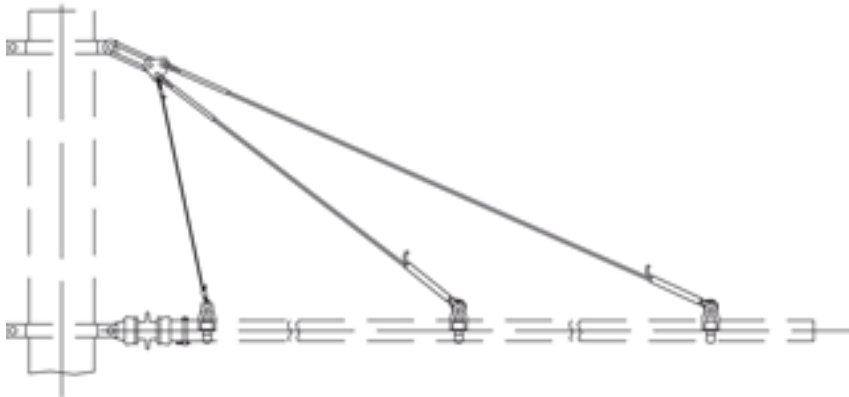

Auslegeranker doppelt, mit Isolation, an Rundmaste, an Auslegerrohr G2.5", mit Stahl-Kupferseil 35 mm², mit Isolierschlaufe

Artikelnummer 120074

Spezifikation

Betriebsspannung: max. 1500 V DC

Bemerkungen

- ARCAS-Produkt

- Befestigungsmaterial an Rundmaste separat bestellen