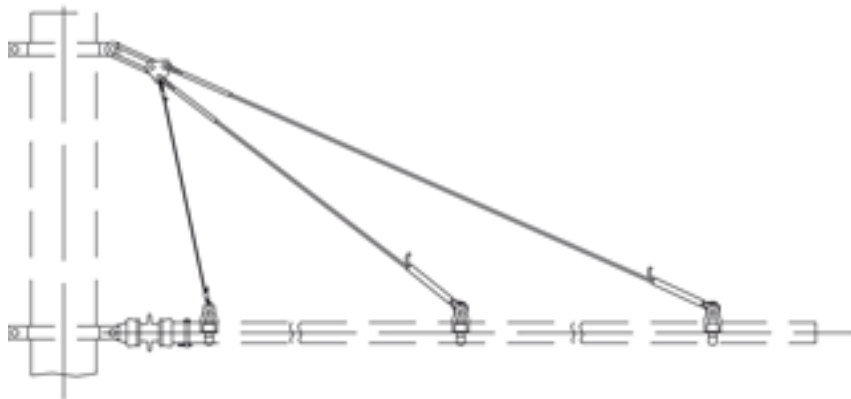

Auslegeranker doppelt, mit Isolation, an Rundmaste, an Auslegerrohr G2.5", mit Stahl-Kupferseil 35 mm², mit Isolierschlaufe

Artikelnummer 120074

Spezifikation

Betriebsspannung: max. 1500 V DC

Bemerkungen

- ARCAS-Produkt
- Befestigungsmaterial an Rundmaste separat bestellen