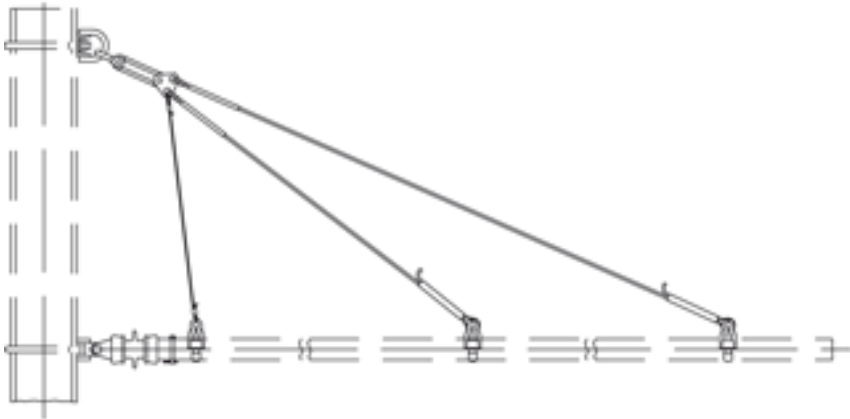

Auslegeranker doppelt, mit Isolation, an Breitflanschmaste, an Auslegerrohr $\varnothing = 70$ mm, mit Stahlseil 35 mm^2 fverz, mit Isolierschlaufe

Artikelnummer 120576

Spezifikation

Betriebsspannung: max. 1500 V DC

Bemerkungen

- Befestigungsmaterial an Breitflanschmaste separat bestellen