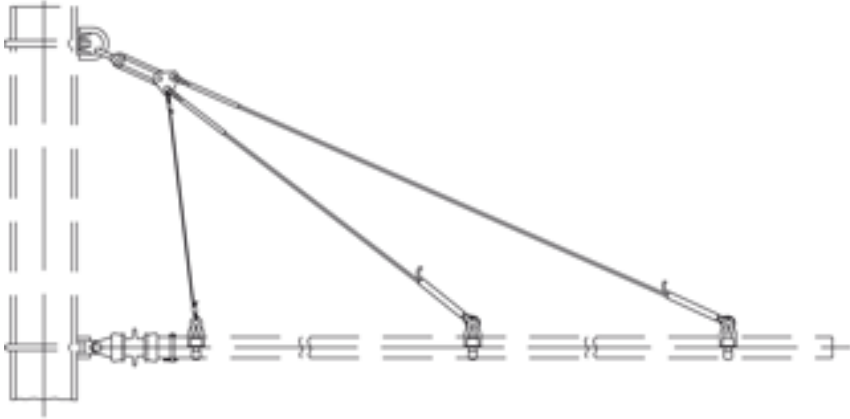

Auslegeranker doppelt, mit Isolation, an Breitflanschmaste, an Auslegerrohr $\varnothing = 70$ mm, mit Stahlseil 35 mm^2 fverz, mit Isolierschlaufe

Artikelnummer 120576

Spezifikation

Betriebsspannung: max. 1500 V DC

Bemerkungen

- Befestigungsmaterial an Breitflanschmaste separat bestellen