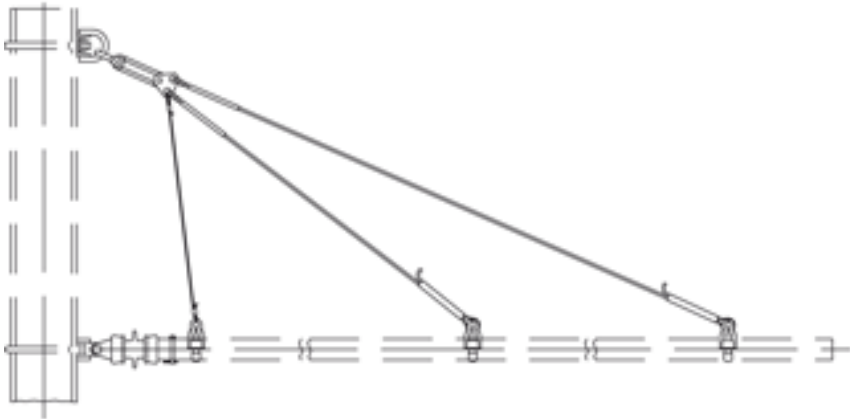

# Auslegeranker doppelt, mit Isolation, an Breitflanschmaste, an Auslegerrohr $\varnothing = 70$ mm, mit Stahlseil $35 \text{ mm}^2$ fverz, mit Isolierschlaufe

Artikelnummer 120576

## Spezifikation

Betriebsspannung: max. 1500 V DC