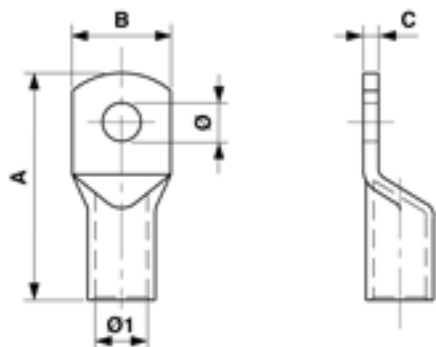

# Presskabelschuh gerade, 120 mm<sup>2</sup>, Ø = 12.5 mm

Artikelnummer 300034

## Abmessungen

A: 72 mm  
B: 30 mm  
Ø: 12.5 mm  
C: 4.8 mm

Ø1: 15 mm

## Material und Gewicht

Gewicht: 0.080 kg  
Material: E-Cu