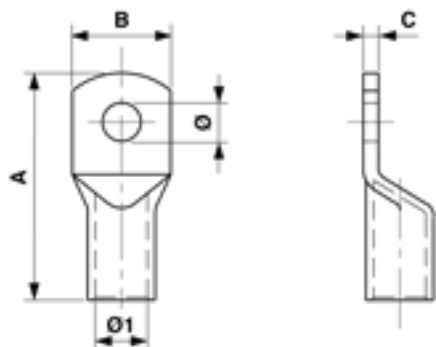

Presskabelschuh gerade, 150 mm², Ø = 12.5 mm

Artikelnummer 300035

Abmessungen

A: 80 mm
B: 32 mm
Ø: 12.5 mm
C: 5.5 mm

Ø1: 16.5 mm

Material und Gewicht

Material: E-Cu
Gewicht: 0.095 kg