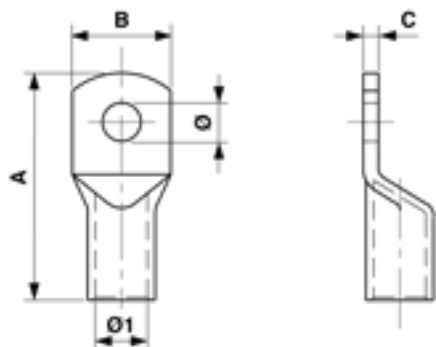

Presskabelschuh gerade, 25 mm², Ø = 12.5 mm

Artikelnummer 300039

Abmessungen

B: 21 mm
A: 54 mm
C: 2 mm
Ø1: 6.5 mm

Ø: 12.5 mm

Material und Gewicht

Material: E-Cu
Gewicht: 0.014 kg