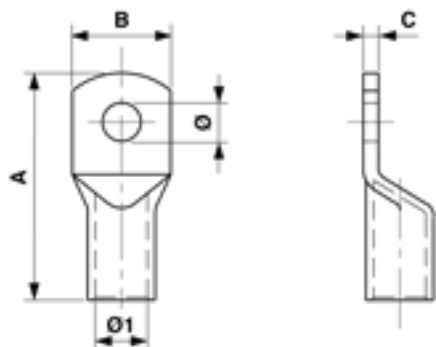

Presskabelschuh gerade, 95 mm², Ø = 12.5 mm

Artikelnummer 300042

Abmessungen

A: 62 mm
B: 26 mm
Ø1: 13.5 mm
Ø: 12.5 mm

C: 4.5 mm

Material und Gewicht

Gewicht: 0.055 kg
Material: E-Cu