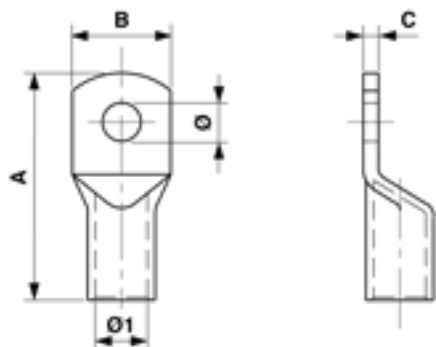

# Presskabelschuh gerade, 95 mm<sup>2</sup>, Ø = 12.5 mm

Artikelnummer 300042

## Abmessungen

A: 62 mm  
B: 26 mm  
Ø1: 13.5 mm  
Ø: 12.5 mm

C: 4.5 mm

## Material und Gewicht

Gewicht: 0.055 kg  
Material: E-Cu