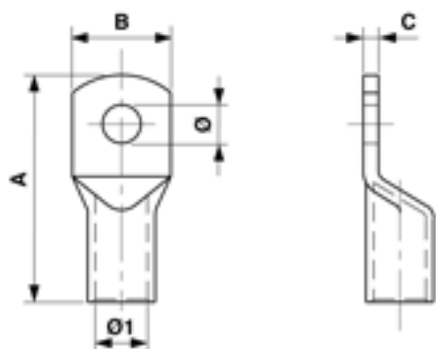

Presskabelschuh gerade, 300 mm², Ø = 12.5 mm

Artikelnummer 300044

Abmessungen

Ø: 12.5 mm
A: 117 mm
C: 6.7 mm
Ø1: 23 mm

B: 43 mm

Material und Gewicht

Material: E-Cu
Gewicht: 0.235 kg