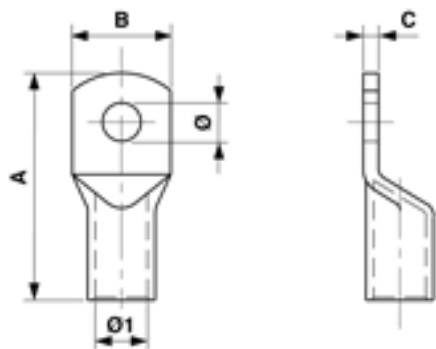

Presskabelschuh gerade, 300 mm², Ø = 12.5 mm

Artikelnummer 300044

Abmessungen

Ø: 12.5 mm
A: 117 mm
C: 6.7 mm
Ø1: 23 mm

B: 43 mm

Material und Gewicht

Material: E-Cu
Gewicht: 0.235 kg