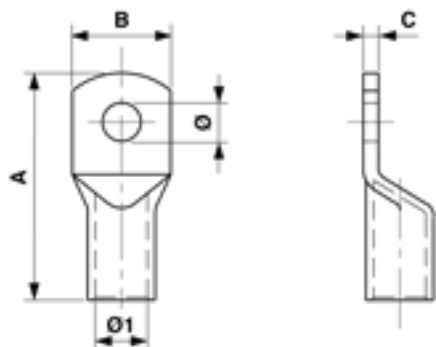

Presskabelschuh gerade, 300 mm², Ø = 12.5 mm

Artikelnummer 300044

Abmessungen

Ø: 12.5 mm
A: 117 mm
C: 6.7 mm
Ø1: 23 mm

B: 43 mm

Material und Gewicht

Material: E-Cu
Gewicht: 0.235 kg