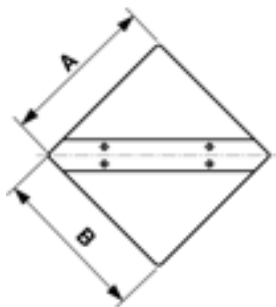

Stromabnehmer-Senksignal 600 x 600 mm

Artikelnummer 300180

Abmessungen

B: 600 mm

A: 600 mm

Material und Gewicht

Material: St emailliert

Bemerkungen

- Kann als Senk- oder Endsignal verwendet werden