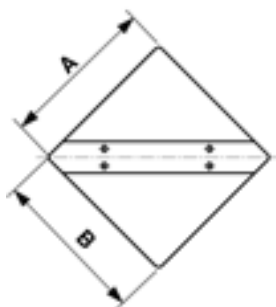

Stromabnehmer-Senksignal 600 x 600 mm

Artikelnummer 300180

Abmessungen

B: 600 mm

A: 600 mm

Material und Gewicht

Material: St emailliert

Bemerkungen

- Kann als Senk- oder Endsignal verwendet werden