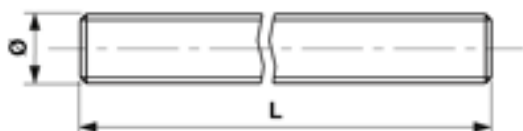

Gewindestange, M12 x 1000 mm

Artikelnummer 300196

Abmessungen

L: 1000 mm

Ø: M12

Material und Gewicht

Gewicht: 0.720 kg

Material: St Inox

Bemerkungen

- Alle Gewindestangen sind nur in Längen von 1000 mm erhältlich