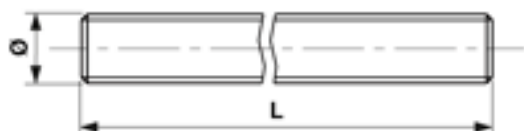

Gewindestange, M12 x 1000 mm

Artikelnummer 300196

Abmessungen

L: 1000 mm

Ø: M12

Material und Gewicht

Gewicht: 0.720 kg

Material: St Inox

Bemerkungen

- Alle Gewindestangen sind nur in Längen von 1000 mm erhältlich