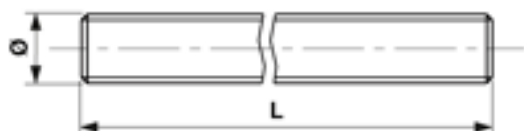

Gewindestange, M16 x 1000 mm

Artikelnummer 300266

Abmessungen

L: 1000 mm

Ø: M16

Material und Gewicht

Material: St Inox

Gewicht: 1.330 kg

Bemerkungen

- Alle Gewindestangen sind nur in Längen von 1000 mm erhältlich