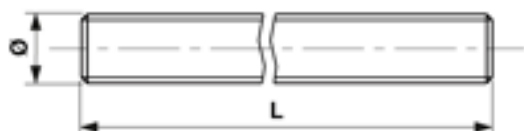

# Gewindestange, M16 x 1000 mm

Artikelnummer 300266

## Abmessungen

L: 1000 mm

Ø: M16