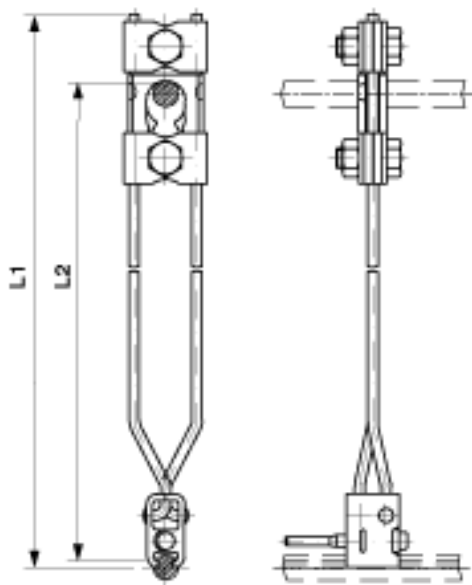

# Drahhänger verstellbar, nicht stromführend, mit Höhenbegrenzung, 125-485

Artikelnummer 301112

## Abmessungen

L1: 525 mm

L2: 125-485 mm

## Material und Gewicht

Gewicht: 0.450 kg

Material: CuNiSi

## Bemerkungen

- Für Fahrdraht 80-120 mm<sup>2</sup>
- Für Tragdraht 80-120 mm<sup>2</sup>
- Für Tragseil 50-120 mm<sup>2</sup>
- Andere Typen auf Anfrage