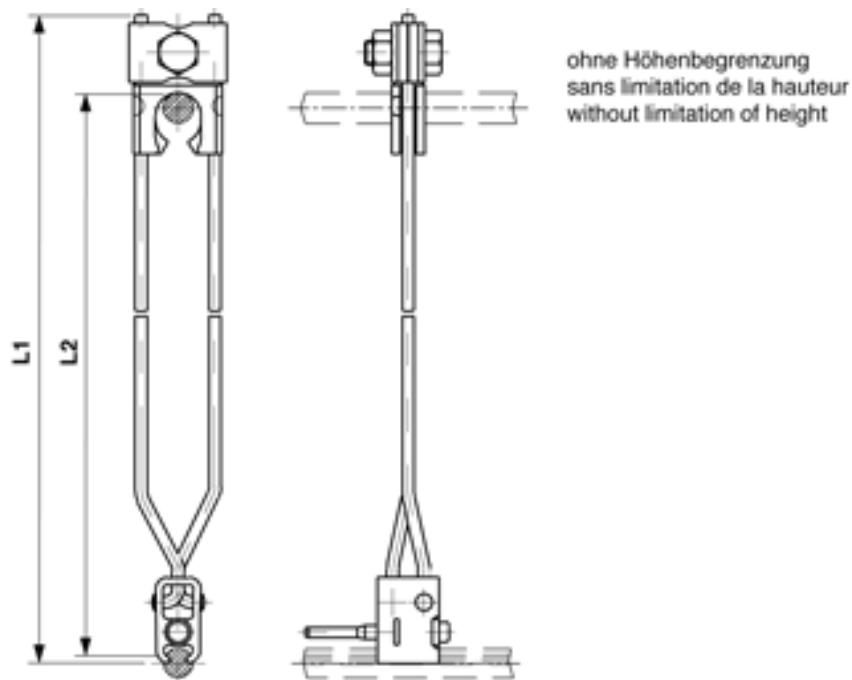

# Drahhänger verstellbar, nicht stromführend, ohne Höhenbegrenzung, 100-285

Artikelnummer 301175

## Abmessungen

L1: 325 mm

L2: 100-285 mm

## Material und Gewicht

Gewicht: 0.280 kg

Material: CuNiSi

## Lasten

Belastung max.: 6,5 max. kN