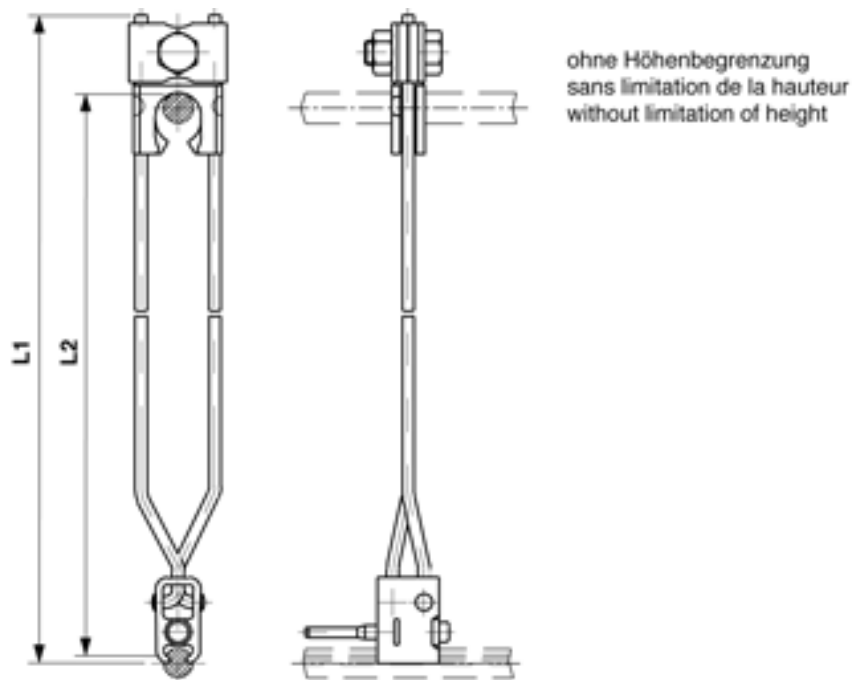

Drahhänger verstellbar, nicht stromführend, ohne Höhenbegrenzung, 100-285

Artikelnummer 301175

Abmessungen

L1: 325 mm

L2: 100-285 mm

Material und Gewicht

Gewicht: 0.280 kg

Material: CuNiSi

Lasten

Belastung max.: 6,5 max. kN

Bemerkungen

- Für Fahrdrabt 80-120 mm²
- Für Tragdrabt 80-120 mm²
- Für Tragseil 50-120 mm²
- Andere Typen auf Anfrage