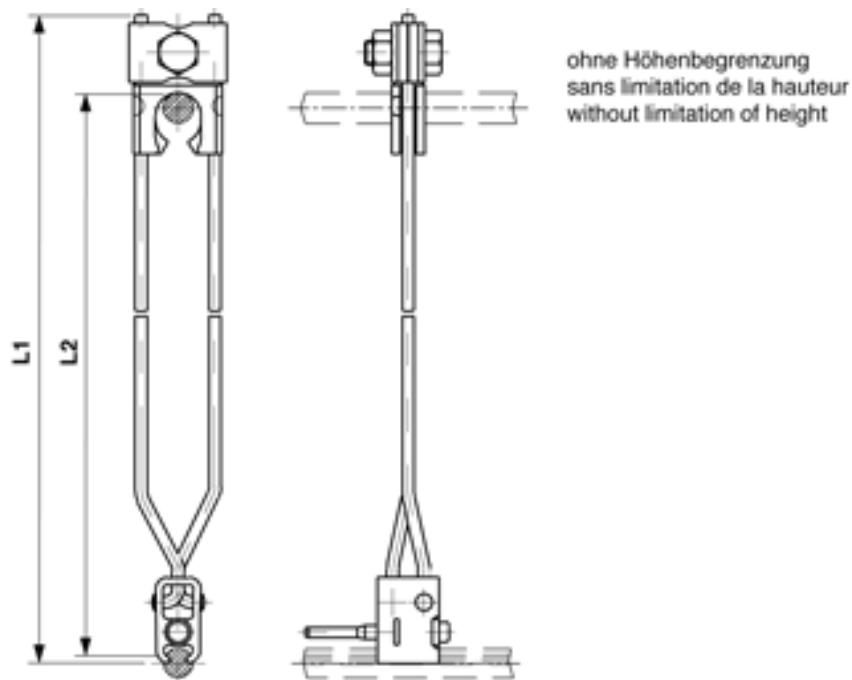

Drahhänger verstellbar, nicht stromführend, ohne Höhenbegrenzung, 100-285

Artikelnummer 301175

Abmessungen

L1: 325 mm

L2: 100-285 mm

Material und Gewicht

Gewicht: 0.280 kg

Material: CuNiSi

Lasten

Belastung max.: 6,5 max. kN

Bemerkungen

- Für Fahrdraht 80-120 mm²
- Für Tragdraht 80-120 mm²
- Für Tragseil 50-120 mm²
- Andere Typen auf Anfrage