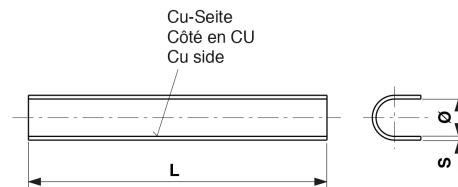

# Schutzhülse AluCu zu Tragseilaufhängung nicht isoliert für Seil 70 mm<sup>2</sup> (7 Einzeldrähte)

Artikelnummer 301309

## Abmessungen

Ø: 10.600 mm

L: 130 mm

S: 1.500 mm

## Material und Gewicht

Material: AluCu

Gewicht: 0.045 kg