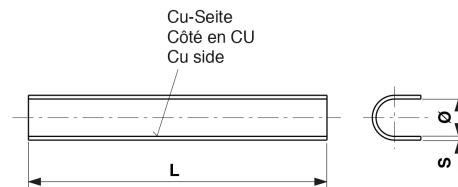

Schutzhülse AluCu zu Tragseilaufhängung nicht isoliert für Seil 70 mm² (7 Einzeldrähte)

Artikelnummer 301309

Abmessungen

Ø: 10.600 mm

L: 130 mm

S: 1.500 mm

Material und Gewicht

Material: AluCu

Gewicht: 0.045 kg