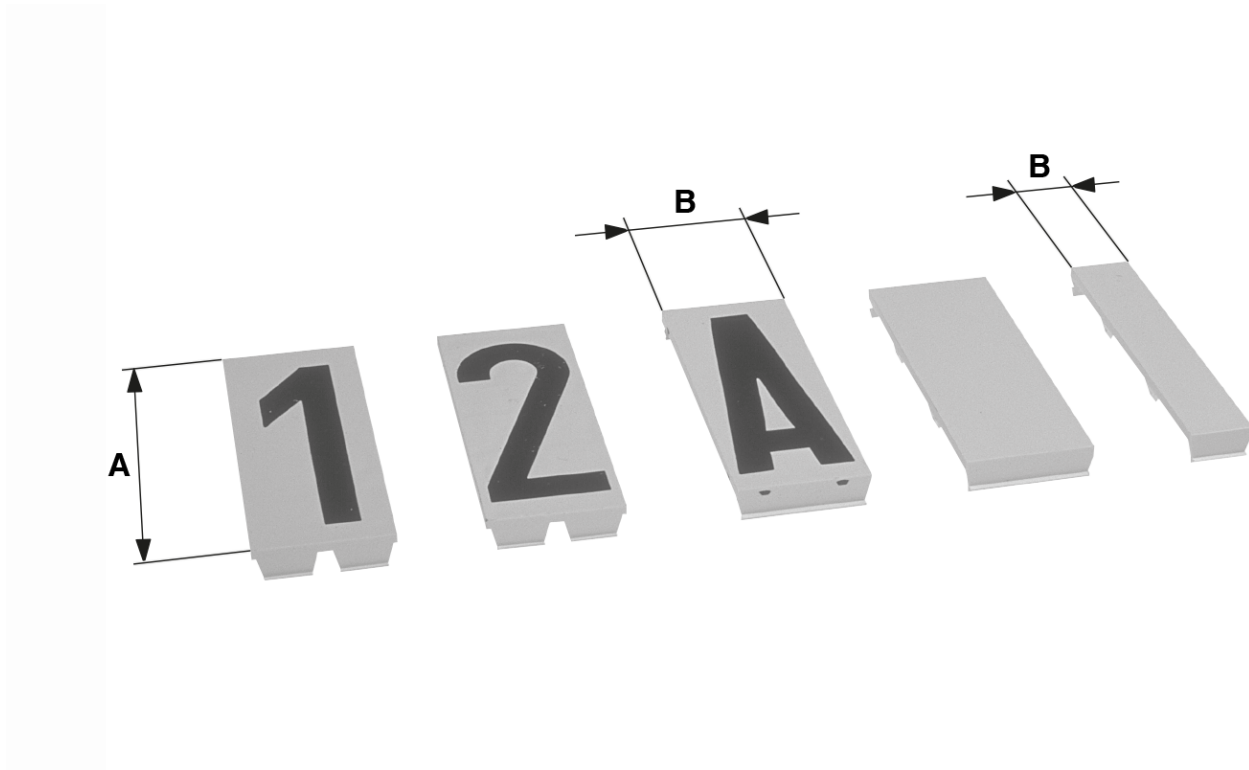

Mastnummerierung, Zahl 6 weiss/schwarz

Artikelnummer 301515

Abmessungen

A: 80 mm

B: 32 mm

Material und Gewicht

Gewicht: 0.007 kg

Material: Kst

Bemerkungen

- Hintergrund: weissZahl, Buchstabe: schwarz
- Leerfeld: weiss