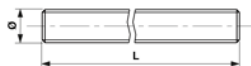

Gewindestange, M8 x 1000 mm

Artikelnummer 350283

Abmessungen

L: 1000 mm
Ø: M8 mm

Material und Gewicht

Gewicht: 0.320 kg
Material: St Inox

Bemerkungen

- Alle Gewindestangen sind nur in Längen von 1000 mm erhältlich