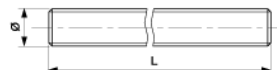

# Gewindestange, M10 x 1000 mm

Artikelnummer 350286

## Abmessungen

L: 1000 mm  
Ø: M10 mm