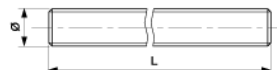

Gewindestange, M10 x 1000 mm

Artikelnummer 350286

Abmessungen

L: 1000 mm
Ø: M10 mm

Material und Gewicht

Gewicht: 0.495 kg
Material: St Inox

Bemerkungen

- Alle Gewindestangen sind nur in Längen von 1000 mm erhältlich