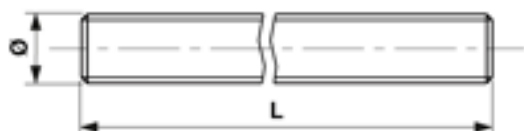

Gewindestange, 1/2" x 1000 mm

Artikelnummer 350292

Abmessungen

L: 1000 mm

Ø: 1/2"

Material und Gewicht

Gewicht: 0.790 kg

Material: St Inox

Bemerkungen

- Alle Gewindestangen sind nur in Längen von 1000 mm erhältlich