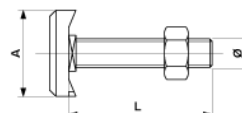

# Halfenschraube zu Ankerschienen, M12 x 40 mit Sechskantmutter, Typ 50/30

Artikelnummer 352341

## Abmessungen

Ø: M12  
A: 41 mm  
L: 40 mm