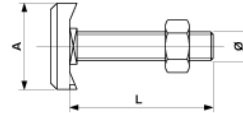

# Halfenschraube zu Ankerschienen, M12 x 40 mit Sechskantmutter, Typ 50/30

Artikelnummer 352341

## Abmessungen

Ø: M12  
A: 41 mm  
L: 40 mm