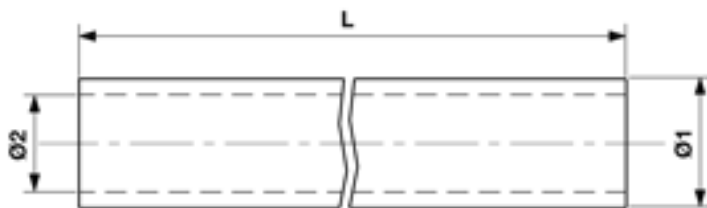

KRH-Rohr steif, M32 L = 3000 mm

Artikelnummer 352572

Abmessungen

Ø1: 32.0 mm

Ø2: 27.0 mm

L: 3000 mm

Material und Gewicht

Material: Kst

Bemerkungen

- Stangen zu 3000 mm

- Ohne Gewinde