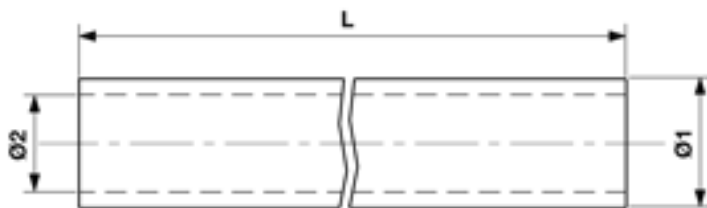

KRH-Rohr steif, M50 L = 3000 mm

Artikelnummer 352574

Abmessungen

Ø1: 50.0 mm

Ø2: 43.5 mm

L: 3000 mm

Material und Gewicht

Material: Kst

Bemerkungen

- Stangen zu 3000 mm

- Ohne Gewinde