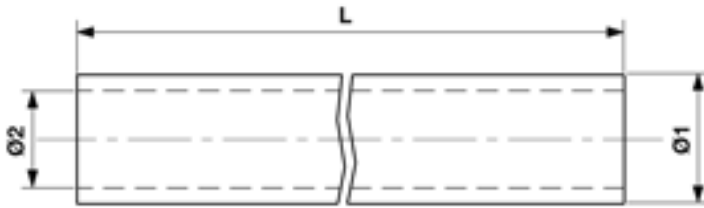

Alu-Rohr, M40 L = 3000 mm

Artikelnummer 352575

Abmessungen

L: 3000 mm
Ø1: 40.0 mm
Ø2: 37.4 mm

Material und Gewicht

Material: Alu

Bemerkungen

- Stangen zu 3000 mm
- Ohne Gewinde