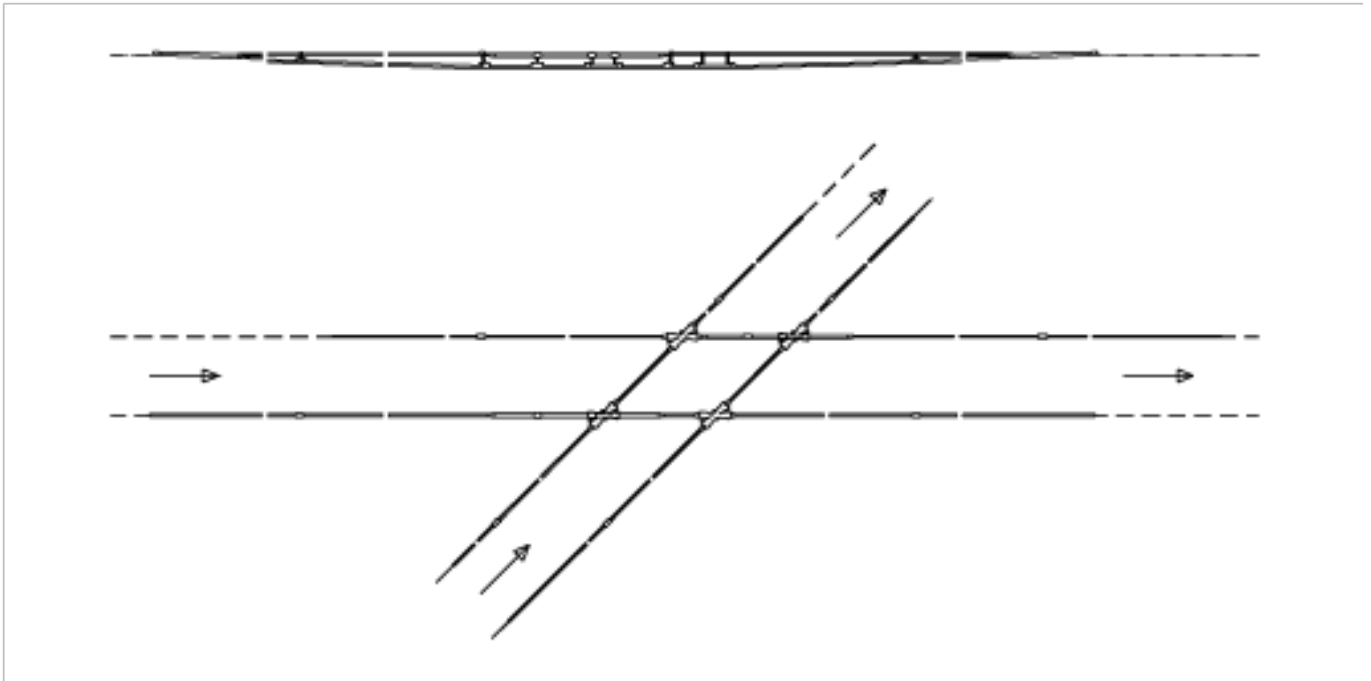

# Kreuzung TB-TB, starr, mit Kreuzungsstück 25° starr

Artikelnummer 800005

## Bemerkungen

- Für Rillenfahrdrabt 80-120 mm<sup>2</sup>
- Isolation kann in beliebiger Fahrtrichtung eingebaut werden

- Hilfsmaterial inbegriffen
- Ohne Tragnetz und Aufhängungen
- Zu jeder Lieferung dieser Supragebilde können detaillierte Montagepläne angefordert werden