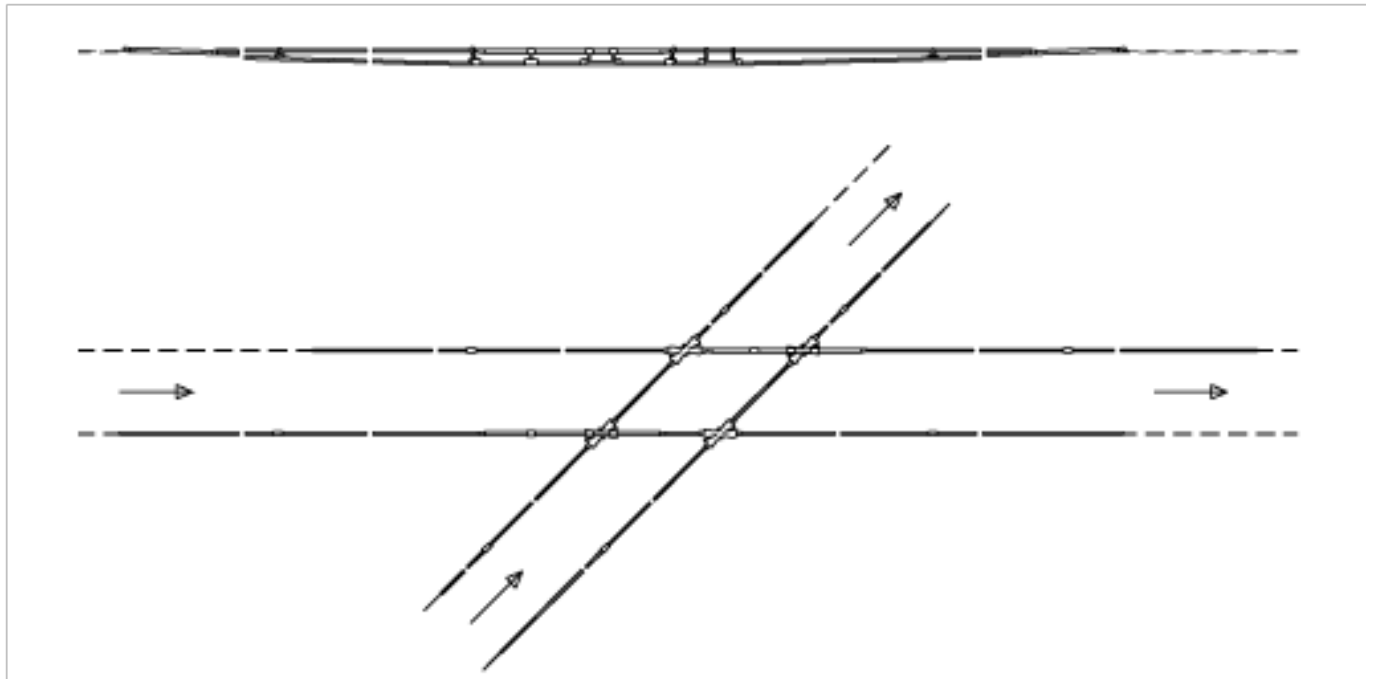

# Kreuzung TB-TB, verstellbar, mit Kreuzungsstück verstellbar 20°-30°

Artikelnummer 800019

## Bemerkungen

- Für Rillenfahrdrabt 80-120 mm<sup>2</sup>
- Isolation kann in beliebiger Fahrtrichtung eingebaut werden

- Hilfsmaterial inbegriffen
- Ohne Tragnetz und Aufhängungen
- Zu jeder Lieferung dieser Supragebilde können detaillierte Montagepläne angefordert werden