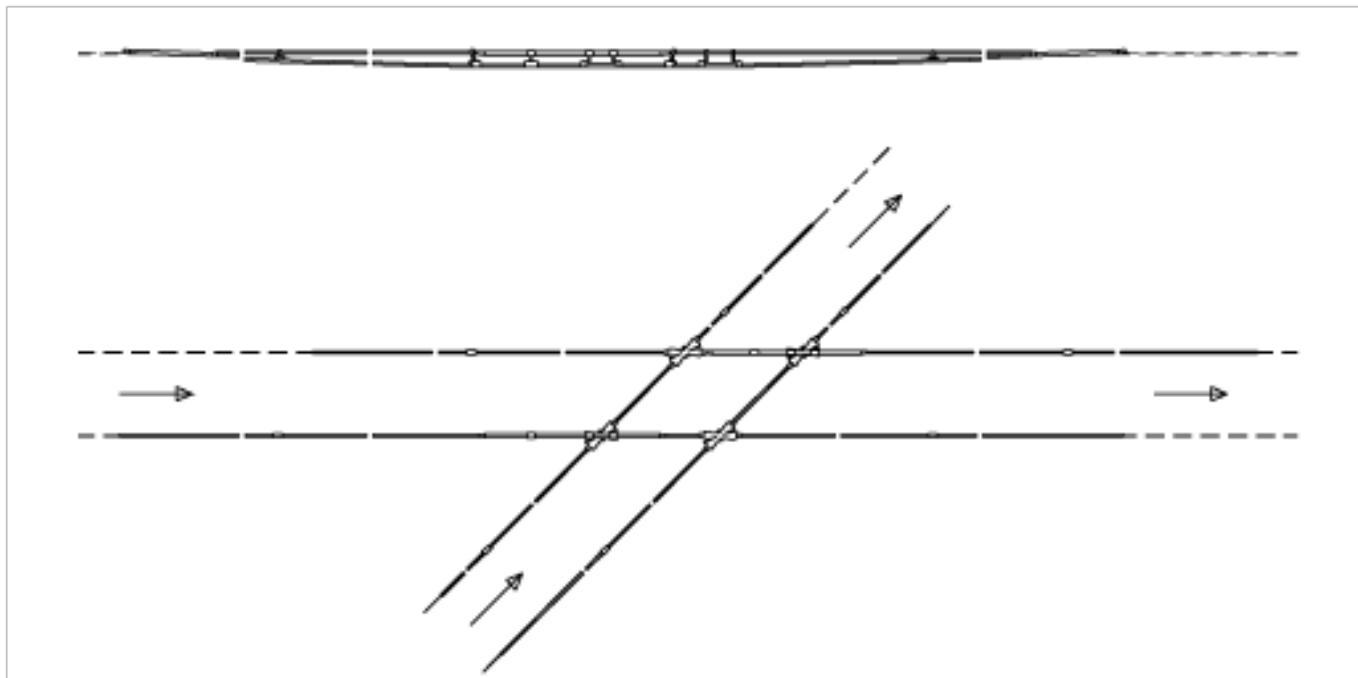

# Kreuzung TB-TB, verstellbar, mit Kreuzungsstück verstellbar 20°-30°

Artikelnummer 800019

## Bemerkungen

- Für Rillenfahrdrabt 80-120 mm<sup>2</sup>
- Isolation kann in beliebiger Fahrtrichtung eingebaut werden

- Hilfsmaterial inbegriffen
- Ohne Tragnetz und Aufhängungen
- Zu jeder Lieferung dieser Supragebilde können detaillierte Montagepläne angefordert werden